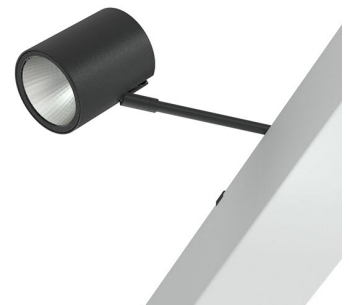

# EASYPOINT 4 3000, 930 (BBL), MEDIUM, GREY

- ✓ Freier Einsatz in einer Funktionsdecke
- ✓ Eine Leuchtenfamilie von niedrigen bis hohen Lumen
- ✓ Einfach verschiebbar und anpassbar an wechselnde Ladenlayouts
- ✓ Unauffällig und sauber wirkende Decke
- ✓ Erhältlich in Weiß, Schwarz und Grau

## TECHNICAL SPECIFICATION

Product Code	321-534-30
Colour	Grey
Control	On/off
CRI light colour	930 (BBL)
Delivered lumen output lm	2700
Driver	Built in
EEL	A++
Light distribution	Medium
Lightsource	LED COB
Mains input voltage	220-240 V
Measurements A	74
Measurements B	225
Measurements C	103
Measurements D	84
Measurements E	150
Mounting	Functional ceiling
Position	360°/90°
Lifetime	L80 B10, 50.000h
Protection	IP 20, class I
Start Time	Instant
System power W	22
Unit	mm
Weight	1,3