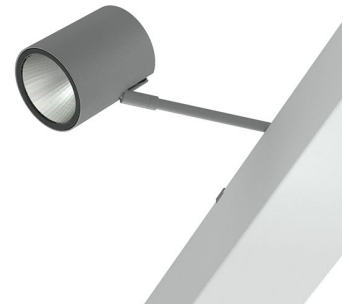

# EASYPOINT 4 3000, 930 (BBL), MEDIUM, GREY

- ✓ Freier Einsatz in einer Funktionsdecke
- ✓ Eine Leuchtenfamilie von niedrigen bis hohen Lumen
- ✓ Einfach verschiebbar und anpassbar an wechselnde Ladenlayouts
- ✓ Unauffällig und sauber wirkende Decke
- ✓ Erhältlich in Weiß, Schwarz und Grau

## TECHNICAL SPECIFICATION

Product Code	321-534-30
Colour	Grey
Control	On/off
CRI light colour	930 (BBL)
Delivered lumen output lm	2700
Driver	Built in
EEL	A++
Light distribution	Medium
Lightsource	LED COB
Mains input voltage	220-240 V
Measurements A	74
Measurements B	225
Measurements C	103
Measurements D	84
Measurements E	150
Mounting	Functional ceiling
Position	360°/90°
Lifetime	L80 B10, 50.000h
Protection	IP 20, class I
Start Time	Instant
System power W	22
Unit	mm
Weight	1,3