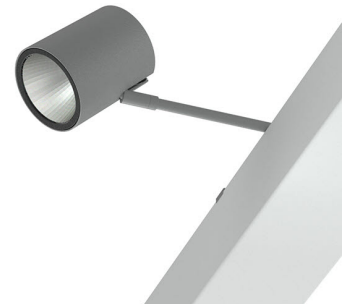

EASYPPOINT 4 3000, 930 (BBL), MEDIUM, BLACK

ITAB

- ✓ Freier Einsatz in einer Funktionsdecke
- ✓ Eine Leuchtenfamilie von niedrigen bis hohen Lumen
- ✓ Einfach verschiebbar und anpassbar an wechselnde Ladenlayouts
- ✓ Unauffällig und sauber wirkende Decke
- ✓ Erhältlich in Weiß, Schwarz und Grau

TECHNICAL SPECIFICATION

Product Code	321-534-20
Colour	Black
Control	On/off
CRI light colour	930 (BBL)
Delivered lumen output lm	2700
Driver	Built in
EEL	A++
Light distribution	Medium
Lightsource	LED COB
Mains input voltage	220-240 V
Measurements A	74
Measurements B	225
Measurements C	103
Measurements D	84
Measurements E	150
Mounting	Functional ceiling
Position	360°/90°
Lifetime	L80 B10, 50.000h
Protection	IP 20, class I
Start Time	Instant
System power W	22
Unit	mm
Weight	1,3