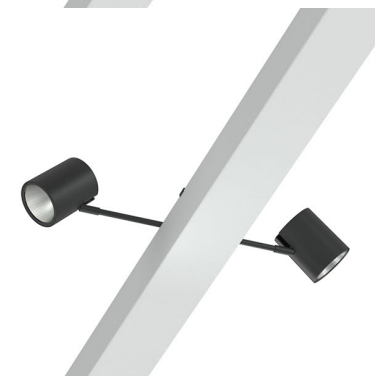

# EASYPPOINT 2 3000, 930 (BBL), MEDIUM, GREY

- ✓ Freier Einsatz in einer Funktionsdecke
- ✓ Eine Leuchtenfamilie von niedrigen bis hohen Lumen
- ✓ Einfach verschiebbar und anpassbar an wechselnde Ladenlayouts
- ✓ Unauffällig und sauber wirkende Decke
- ✓ Erhältlich in Weiß, Schwarz und Grau

## TECHNICAL SPECIFICATION

Product Code	321-524-30
Colour	Grey
Control	On/off
CRI light colour	930 (BBL)
Delivered lumen output lm	2 x 2800
Driver	Built in
EEL	A++
Light distribution	Medium
Lightsource	LED COB
Mains input voltage	220-240 V
Measurements A	74
Measurements B	400
Measurements C	103
Measurements D	84
Measurements E	150
Mounting	Functional ceiling
Position	360°/90°
Lifetime	L80 B10, 50.000h
Protection	IP 20, class I
Start Time	Instant
System power W	2 x 24,2
Unit	mm
Weight	1,65