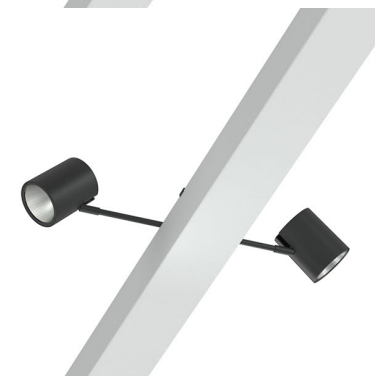

EASYPOINT 2 3000, 930 (BBL), MEDIUM, BLACK

- ✓ Freier Einsatz in einer Funktionsdecke
- ✓ Eine Leuchtenfamilie von niedrigen bis hohen Lumen
- ✓ Einfach verschiebbar und anpassbar an wechselnde Ladenlayouts
- ✓ Unauffällig und sauber wirkende Decke
- ✓ Erhältlich in Weiß, Schwarz und Grau

TECHNICAL SPECIFICATION

Product Code	321-524-20
Colour	Black
Control	On/off
CRI light colour	930 (BBL)
Delivered lumen output lm	2 x 2800
Driver	Built in
EEL	A++
Light distribution	Medium
Lightsource	LED COB
Mains input voltage	220-240 V
Measurements A	74
Measurements B	400
Measurements C	103
Measurements D	84
Measurements E	150
Mounting	Functional ceiling
Position	360°/90°
Lifetime	L80 B10, 50.000h
Protection	IP 20, class I
Start Time	Instant
System power W	2 x 24,2
Unit	mm
Weight	1,65