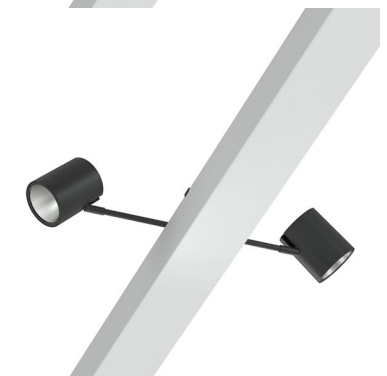

EASYPOINT 2 3000, 930 (BBL), FLOOD , WHITE

- ✓ Freier Einsatz in einer Funktionsdecke
- ✓ Eine Leuchtenfamilie von niedrigen bis hohen Lumen
- ✓ Einfach verschiebbar und anpassbar an wechselnde Ladenlayouts
- ✓ Unauffällig und sauber wirkende Decke
- ✓ Erhältlich in Weiß, Schwarz und Grau

TECHNICAL SPECIFICATION

Product Code	321-525-10
Colour	White
Control	On/off
CRI light colour	930 (BBL)
Delivered lumen output lm	2 x 2800
Driver	Built in
EEL	A++
Light distribution	Flood
Lightsource	LED COB
Mains input voltage	220-240 V
Measurements A	74
Measurements B	400
Measurements C	103
Measurements D	84
Measurements E	150
Mounting	Functional ceiling
Position	360°/90°
Lifetime	L80 B10, 50.000h
Protection	IP 20, class I
Start Time	Instant
System power W	2 x 24,2
Unit	mm
Weight	1,65