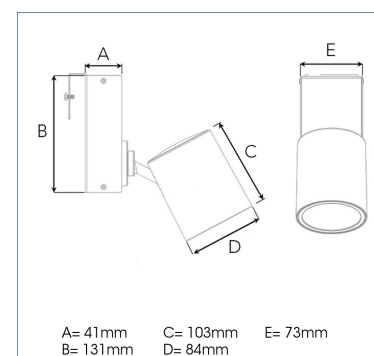

EASYPPOINT 1 3000, 930 (BBL), FLOOD, GREY

ITAB

- ✓ Freier Einsatz in einer Funktionsdecke
- ✓ Eine Leuchtenfamilie von niedrigen bis hohen Lumen
- ✓ Einfach verschiebbar und anpassbar an wechselnde Ladenlayouts
- ✓ Unauffällig und sauber wirkende Decke
- ✓ Erhältlich in Weiß, Schwarz und Grau

TECHNICAL SPECIFICATION

Product Code	321-505-30
Colour	Grey
Control	On/off
CRI light colour	930 (BBL)
Delivered lumen output lm	2700
Driver	Built in
EEL	A++
Light distribution	Flood
Lightsource	LED COB
Mains input voltage	220-240 V
Measurements A	41
Measurements B	131
Measurements C	103
Measurements D	84
Measurements E	73
Mounting	Functional ceiling
Position	360°/90°
Lifetime	L80 B10, 50.000h
Protection	IP 20, class I
Start Time	Instant
System power W	22
Unit	mm
Weight	1,2

Spot	Medium	Flood	Wide Flood
16°	30°	41°	54°
m	o	m	o
1.0	0.28	1.0	0.53
2.0	0.56	2.0	1.06
3.0	0.83	3.0	1.59
1.0	0.76	1.0	1.02
2.0	1.51	2.0	2.05
3.0	2.27	3.0	3.07