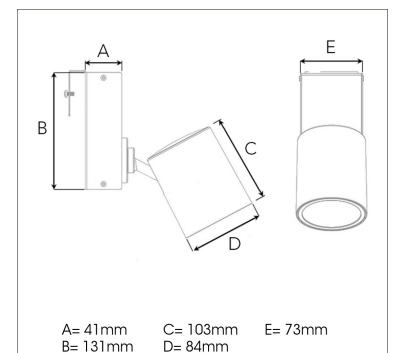

# EASYPPOINT 1 3000, 930 (BBL), MEDIUM , WHITE

ITAB

- ✓ Freier Einsatz in einer Funktionsdecke
- ✓ Eine Leuchtenfamilie von niedrigen bis hohen Lumen
- ✓ Einfach verschiebbar und anpassbar an wechselnde Ladenlayouts
- ✓ Unauffällig und sauber wirkende Decke
- ✓ Erhältlich in Weiß, Schwarz und Grau

## TECHNICAL SPECIFICATION

Product Code	321-504-10
Colour	White
Control	On/off
CRI light colour	930 (BBL)
Delivered lumen output lm	2700
Driver	Built in
EEL	A++
Light distribution	Medium
Lightsource	LED COB
Mains input voltage	220-240 V
Measurements A	41
Measurements B	131
Measurements C	103
Measurements D	84
Measurements E	73
Mounting	Functional ceiling
Position	360°/90°
Lifetime	L80 B10, 50.000h
Protection	IP 20, class I
Start Time	Instant
System power W	22
Unit	mm
Weight	1,2

Spot		Medium		Flood		Wide Flood	
m	°	m	°	m	°	m	°
1.0	0.28	1.0	0.53	1.0	0.76	1.0	1.02
2.0	0.56	2.0	1.06	2.0	1.51	2.0	2.05
3.0	0.83	3.0	1.59	3.0	2.27	3.0	3.07