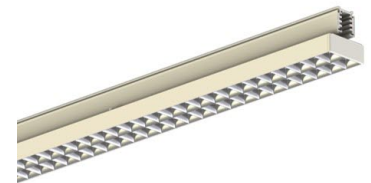

# AVIOR XS 1200MM 5000, 830, 120°, BLACK

ITAB

- ✓ Einfaches Verschieben und Anpassen bei veränderter Ladengestaltung
- ✓ Verfügbar in einer Vielzahl von Lichtausgängen über DIP Controller
- ✓ Asymmetrische oder symmetrische Lichtverteilung, perfekt zur Kombination mit Strahlern
- ✓ schlankes lineares Design
- ✓ Werkzeugloser Einbau mit verdeckter Elektronik direkt in der Schiene

A= 607/1504mm, B=64mm, C= 54mm

## TECHNICAL SPECIFICATION

Product Code	374-22106DD0013
Colour	Black
Control	On/off
CRI light colour	830
Delivered lumen output lm	4800
Driver	Built in
EEL	A++
Light distribution	120°
Lightsource	LED
Measurements A	1205
Measurements B	64
Measurements C	54
Mounting	Track
Position	Fixed
Lifetime	L80 B10, 50.000h
Protection	IP 20, class II
Start Time	Instant
System power W	34,8
Unit	mm
Weight	1,05