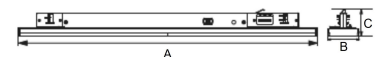

# AVIOR XS 1200MM 5000, 830, 120°, BLACK

ITAB

- ✓ Einfaches Verschieben und Anpassen bei veränderter Ladengestaltung
- ✓ Verfügbar in einer Vielzahl von Lichtausgängen über DIP Controller
- ✓ Asymmetrische oder symmetrische Lichtverteilung, perfekt zur Kombination mit Strahlern
- ✓ schlankes lineares Design
- ✓ Werkzeugloser Einbau mit verdeckter Elektronik direkt in der Schiene

A= 607/1504mm, B=64mm, C= 54mm

## TECHNICAL SPECIFICATION

Product Code	374-22106DD0013
Colour	Black
Control	On/off
CRI light colour	830
Delivered lumen output lm	4800
Driver	Built in
EEL	A++
Light distribution	120°
Lightsource	LED
Measurements A	1205
Measurements B	64
Measurements C	54
Mounting	Track
Position	Fixed
Lifetime	L80 B10, 50.000h
Protection	IP 20, class II
Start Time	Instant
System power W	34,8
Unit	mm
Weight	1,05