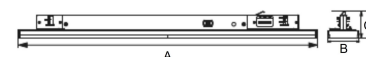

AVIOR XS 1200MM 6000, 830, 120°, BLACK

ITAB

- ✓ Einfaches Verschieben und Anpassen bei veränderter Ladengestaltung
- ✓ Verfügbar in einer Vielzahl von Lichtausgängen über DIP Controller
- ✓ Asymmetrische oder symmetrische Lichtverteilung, perfekt zur Kombination mit Strahlern
- ✓ schlankes lineares Design
- ✓ Werkzeugloser Einbau mit verdeckter Elektronik direkt in der Schiene

TECHNICAL SPECIFICATION

Product Code	374-22116DD0013
Colour	Black
Control	On/off
CRI light colour	830
Delivered lumen output lm	5700
Driver	Built in
EEL	A++
Light distribution	120°
Lightsource	LED
Measurements A	1205
Measurements B	64
Measurements C	54
Mounting	Track
Position	Fixed
Lifetime	L80 B10, 50.000h
Protection	IP 20, class II
Start Time	Instant
System power W	41,6
Unit	mm
Weight	1,05