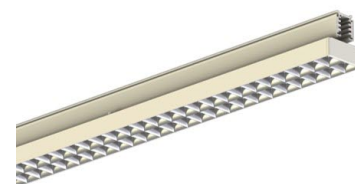

AVIOR XS 1200MM 6000, 830, 120°, BLACK

ITAB

- ✓ Einfaches Verschieben und Anpassen bei veränderter Ladengestaltung
- ✓ Verfügbar in einer Vielzahl von Lichtausgängen über DIP Controller
- ✓ Asymmetrische oder symmetrische Lichtverteilung, perfekt zur Kombination mit Strahlern
- ✓ schlankes lineares Design
- ✓ Werkzeugloser Einbau mit verdeckter Elektronik direkt in der Schiene

TECHNICAL SPECIFICATION

Product Code	374-22116DD0013
Colour	Black
Control	On/off
CRI light colour	830
Delivered lumen output lm	5700
Driver	Built in
EEL	A++
Light distribution	120°
Lightsource	LED
Measurements A	1205
Measurements B	64
Measurements C	54
Mounting	Track
Position	Fixed
Lifetime	L80 B10, 50.000h
Protection	IP 20, class II
Start Time	Instant
System power W	41,6
Unit	mm
Weight	1,05