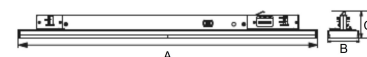

AVIOR XS 1200MM 6000, 830, 120°, WHITE

ITAB

- ✓ Einfaches Verschieben und Anpassen bei veränderter Ladengestaltung
- ✓ Verfügbar in einer Vielzahl von Lichtausgängen über DIP Controller
- ✓ Asymmetrische oder symmetrische Lichtverteilung, perfekt zur Kombination mit Strahlern
- ✓ schlankes lineares Design
- ✓ Werkzeugloser Einbau mit verdeckter Elektronik direkt in der Schiene

A= 607/1504mm, B=64mm, C= 54mm

TECHNICAL SPECIFICATION

Product Code	374-21116DD0013
Colour	White
Control	On/off
CRI light colour	830
Delivered lumen output lm	5700
Driver	Built in
EEL	A++
Light distribution	120°
Lightsource	LED
Measurements A	1205
Measurements B	64
Measurements C	54
Mounting	Track
Position	Fixed
Lifetime	L80 B10, 50.000h
Protection	IP 20, class II
Start Time	Instant
System power W	41,6
Unit	mm
Weight	1,05