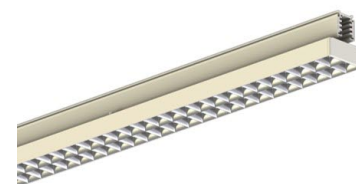

AVIOR XS 1200MM 6000, 830, 120°, WHITE

ITAB

- ✓ Einfaches Verschieben und Anpassen bei veränderter Ladengestaltung
- ✓ Verfügbar in einer Vielzahl von Lichtausgängen über DIP Controller
- ✓ Asymmetrische oder symmetrische Lichtverteilung, perfekt zur Kombination mit Strahlern
- ✓ schlankes lineares Design
- ✓ Werkzeugloser Einbau mit verdeckter Elektronik direkt in der Schiene

A= 607/1504mm, B=64mm, C= 54mm

TECHNICAL SPECIFICATION

Product Code	374-21116DD0013
Colour	White
Control	On/off
CRI light colour	830
Delivered lumen output lm	5700
Driver	Built in
EEL	A++
Light distribution	120°
Lightsource	LED
Measurements A	1205
Measurements B	64
Measurements C	54
Mounting	Track
Position	Fixed
Lifetime	L80 B10, 50.000h
Protection	IP 20, class II
Start Time	Instant
System power W	41,6
Unit	mm
Weight	1,05