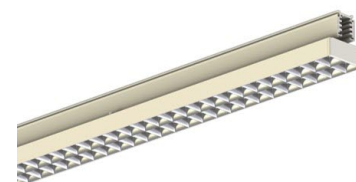

AVIOR XS 1200MM 5000, 840, 120°, BLACK

ITAB

- ✓ Einfaches Verschieben und Anpassen bei veränderter Ladengestaltung
- ✓ Verfügbar in einer Vielzahl von Lichtausgängen über DIP Controller
- ✓ Asymmetrische oder symmetrische Lichtverteilung, perfekt zur Kombination mit Strahlern
- ✓ schlankes lineares Design
- ✓ Werkzeugloser Einbau mit verdeckter Elektronik direkt in der Schiene

A= 607/1504mm, B=64mm, C= 54mm

TECHNICAL SPECIFICATION

Product Code	374-22107DD0013
Colour	Black
Control	On/off
CRI light colour	840
Delivered lumen output lm	5050
Driver	Built in
EEL	A++
Light distribution	120°
Lightsource	LED
Measurements A	1205
Measurements B	64
Measurements C	54
Mounting	Track
Position	Fixed
Lifetime	L80 B10, 50.000h
Protection	IP 20, class II
Start Time	Instant
System power W	34,8
Unit	mm
Weight	1,05