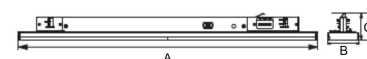

AVIOR XS 1200MM 5000, 840, 120°, BLACK

ITAB

- ✓ Einfaches Verschieben und Anpassen bei veränderter Ladengestaltung
- ✓ Verfügbar in einer Vielzahl von Lichtausgängen über DIP Controller
- ✓ Asymmetrische oder symmetrische Lichtverteilung, perfekt zur Kombination mit Strahlern
- ✓ schlankes lineares Design
- ✓ Werkzeugloser Einbau mit verdeckter Elektronik direkt in der Schiene

A= 607/1504mm, B=64mm, C= 54mm

TECHNICAL SPECIFICATION

Product Code	374-22107DD0013
Colour	Black
Control	On/off
CRI light colour	840
Delivered lumen output lm	5050
Driver	Built in
EEL	A++
Light distribution	120°
Lightsource	LED
Measurements A	1205
Measurements B	64
Measurements C	54
Mounting	Track
Position	Fixed
Lifetime	L80 B10, 50.000h
Protection	IP 20, class II
Start Time	Instant
System power W	34,8
Unit	mm
Weight	1,05