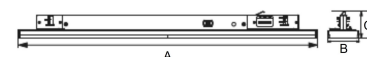

AVIOR XS 1200MM 6000, 840, 120°, BLACK

ITAB

- ✓ Einfaches Verschieben und Anpassen bei veränderter Ladengestaltung
- ✓ Verfügbar in einer Vielzahl von Lichtausgängen über DIP Controller
- ✓ Asymmetrische oder symmetrische Lichtverteilung, perfekt zur Kombination mit Strahlern
- ✓ schlankes lineares Design
- ✓ Werkzeugloser Einbau mit verdeckter Elektronik direkt in der Schiene

A= 607/1504mm, B=64mm, C= 54mm

TECHNICAL SPECIFICATION

Product Code	374-22117DD0013
Colour	Black
Control	On/off
CRI light colour	840
Delivered lumen output lm	6000
Driver	Built in
EEL	A++
Light distribution	120°
Lightsource	LED
Measurements A	1205
Measurements B	64
Measurements C	54
Mounting	Track
Position	Fixed
Lifetime	L80 B10, 50.000h
Protection	IP 20, class II
Start Time	Instant
System power W	41,6
Unit	mm
Weight	1,05