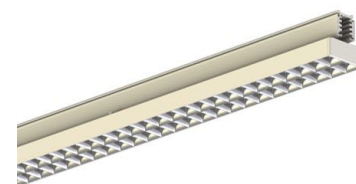

AVIOR XS 1200MM 6000, 840, 120°, BLACK

ITAB

- ✓ Einfaches Verschieben und Anpassen bei veränderter Ladengestaltung
- ✓ Verfügbar in einer Vielzahl von Lichtausgängen über DIP Controller
- ✓ Asymmetrische oder symmetrische Lichtverteilung, perfekt zur Kombination mit Strahlern
- ✓ schlankes lineares Design
- ✓ Werkzeugloser Einbau mit verdeckter Elektronik direkt in der Schiene

A= 607/1504mm, B=64mm, C= 54mm

TECHNICAL SPECIFICATION

Product Code	374-22117DD0013
Colour	Black
Control	On/off
CRI light colour	840
Delivered lumen output lm	6000
Driver	Built in
EEL	A++
Light distribution	120°
Lightsource	LED
Measurements A	1205
Measurements B	64
Measurements C	54
Mounting	Track
Position	Fixed
Lifetime	L80 B10, 50.000h
Protection	IP 20, class II
Start Time	Instant
System power W	41,6
Unit	mm
Weight	1,05