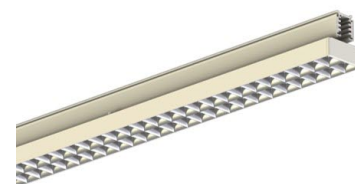

# AVIOR XS 1200MM 5000, 840, 120°, WHITE

ITAB

- ✓ Einfaches Verschieben und Anpassen bei veränderter Ladengestaltung
- ✓ Verfügbar in einer Vielzahl von Lichtausgängen über DIP Controller
- ✓ Asymmetrische oder symmetrische Lichtverteilung, perfekt zur Kombination mit Strahlern
- ✓ schlankes lineares Design
- ✓ Werkzeugloser Einbau mit verdeckter Elektronik direkt in der Schiene

## TECHNICAL SPECIFICATION

Product Code	374-21027DD0013
Colour	White
Control	On/off
CRI light colour	840
Delivered lumen output lm	5050
Driver	Built in
EEL	A++
Light distribution	120°
Lightsource	LED
Measurements A	1205
Measurements B	64
Measurements C	54
Mounting	Track
Position	Fixed
Lifetime	L80 B10, 50.000h
Protection	IP 20, class II
Start Time	Instant
System power W	34,8
Unit	mm
Weight	1,05