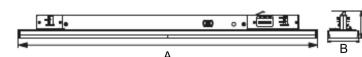

# AVIOR XS 1200MM 5000, 840, 120°, WHITE

ITAB

- ✓ Einfaches Verschieben und Anpassen bei veränderter Ladengestaltung
- ✓ Verfügbar in einer Vielzahl von Lichtausgängen über DIP Controller
- ✓ Asymmetrische oder symmetrische Lichtverteilung, perfekt zur Kombination mit Strahlern
- ✓ schlankes lineares Design
- ✓ Werkzeugloser Einbau mit verdeckter Elektronik direkt in der Schiene

## TECHNICAL SPECIFICATION

Product Code	374-21027DD0013
Colour	White
Control	On/off
CRI light colour	840
Delivered lumen output lm	5050
Driver	Built in
EEL	A++
Light distribution	120°
Lightsource	LED
Measurements A	1205
Measurements B	64
Measurements C	54
Mounting	Track
Position	Fixed
Lifetime	L80 B10, 50.000h
Protection	IP 20, class II
Start Time	Instant
System power W	34,8
Unit	mm
Weight	1,05