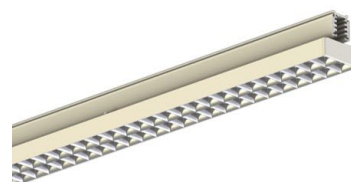

AVIOR XS 1200MM 6000, 840, 120°, WHITE

ITAB

- ✓ Einfaches Verschieben und Anpassen bei veränderter Ladengestaltung
- ✓ Verfügbar in einer Vielzahl von Lichtausgängen über DIP Controller
- ✓ Asymmetrische oder symmetrische Lichtverteilung, perfekt zur Kombination mit Strahlern
- ✓ schlankes lineares Design
- ✓ Werkzeugloser Einbau mit verdeckter Elektronik direkt in der Schiene

A= 607/1504mm, B=64mm, C= 54mm

TECHNICAL SPECIFICATION

Product Code	374-21117DD0013
Colour	White
Control	On/off
CRI light colour	840
Delivered lumen output lm	6000
Driver	Built in
EEL	A++
Light distribution	120°
Lightsource	LED
Measurements A	1205
Measurements B	64
Measurements C	54
Mounting	Track
Position	Fixed
Lifetime	L80 B10, 50.000h
Protection	IP 20, class II
Start Time	Instant
System power W	41,6
Unit	mm
Weight	1,05