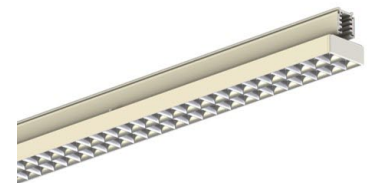

AVIOR XS 1200MM 5000, 830, SINGLE ASYMMETRIC, BLACK

ITAB

- ✓ Einfaches Verschieben und Anpassen bei veränderter Ladengestaltung
- ✓ Verfügbar in einer Vielzahl von Lichtausgängen über DIP Controller
- ✓ Asymmetrische oder symmetrische Lichtverteilung, perfekt zur Kombination mit Strahlern
- ✓ schlankes lineares Design
- ✓ Werkzeugloser Einbau mit verdeckter Elektronik direkt in der Schiene

A= 607/1504mm, B=64mm, C= 54mm

TECHNICAL SPECIFICATION

Product Code	374-22106210013
Colour	Black
Control	On/off
CRI light colour	830
Delivered lumen output lm	5200
Driver	Built in
EEL	A++
Light distribution	Single Asymmetric
Lightsource	LED
Measurements A	1205
Measurements B	64
Measurements C	54
Mounting	Track
Position	Fixed
Lifetime	L80 B10, 50.000h
Protection	IP 20, class II
Start Time	Instant
System power W	32,6
Unit	mm
Weight	1,05