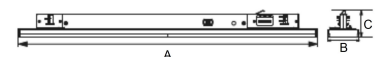

AVIOR XS 1200MM 5000, 830, SINGLE ASYMMETRIC, BLACK

ITAB

- ✓ Einfaches Verschieben und Anpassen bei veränderter Ladengestaltung
- ✓ Verfügbar in einer Vielzahl von Lichtausgängen über DIP Controller
- ✓ Asymmetrische oder symmetrische Lichtverteilung, perfekt zur Kombination mit Strahlern
- ✓ schlankes lineares Design
- ✓ Werkzeugloser Einbau mit verdeckter Elektronik direkt in der Schiene

A= 607/1504mm, B=64mm, C= 54mm

TECHNICAL SPECIFICATION

Product Code	374-22106210013
Colour	Black
Control	On/off
CRI light colour	830
Delivered lumen output lm	5200
Driver	Built in
EEL	A++
Light distribution	Single Asymmetric
Lightsource	LED
Measurements A	1205
Measurements B	64
Measurements C	54
Mounting	Track
Position	Fixed
Lifetime	L80 B10, 50.000h
Protection	IP 20, class II
Start Time	Instant
System power W	32,6
Unit	mm
Weight	1,05