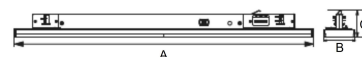

# AVIOR XS 1200MM 6000, 830, SINGLE ASYMMETRIC, BLACK

ITAB

- ✓ Einfaches Verschieben und Anpassen bei veränderter Ladengestaltung
- ✓ Verfügbar in einer Vielzahl von Lichtausgängen über DIP Controller
- ✓ Asymmetrische oder symmetrische Lichtverteilung, perfekt zur Kombination mit Strahlern
- ✓ schlankes lineares Design
- ✓ Werkzeugloser Einbau mit verdeckter Elektronik direkt in der Schiene

## TECHNICAL SPECIFICATION

Product Code	374-22116210013
Colour	Black
Control	On/off
CRI light colour	830
Delivered lumen output lm	6100
Driver	Built in
EEL	A++
Light distribution	Single Asymmetric
Lightsource	LED
Measurements A	1205
Measurements B	64
Measurements C	54
Mounting	Track
Position	Fixed
Lifetime	L80 B10, 50.000h
Protection	IP 20, class II
Start Time	Instant
System power W	38,9
Unit	mm
Weight	1,05