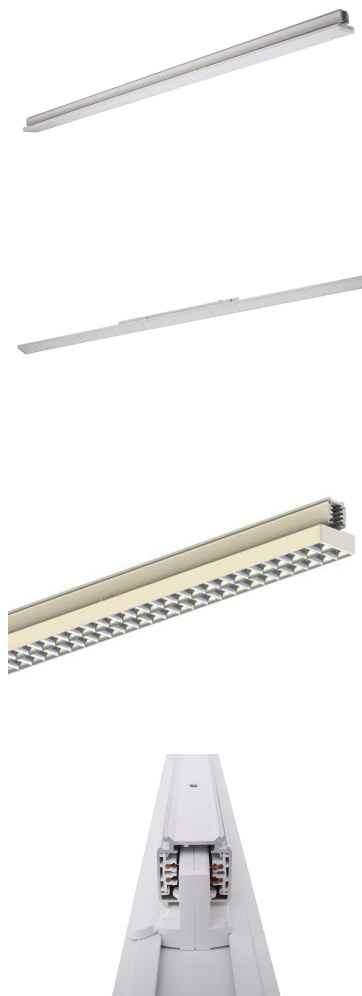

# AVIOR XS 1200MM 6000, 830, SINGLE ASYMMETRIC, BLACK

ITAB

- ✓ Einfaches Verschieben und Anpassen bei veränderter Ladengestaltung
- ✓ Verfügbar in einer Vielzahl von Lichtausgängen über DIP Controller
- ✓ Asymmetrische oder symmetrische Lichtverteilung, perfekt zur Kombination mit Strahlern
- ✓ schlankes lineares Design
- ✓ Werkzeugloser Einbau mit verdeckter Elektronik direkt in der Schiene

## TECHNICAL SPECIFICATION

Product Code	374-22116210013
Colour	Black
Control	On/off
CRI light colour	830
Delivered lumen output lm	6100
Driver	Built in
EEL	A++
Light distribution	Single Asymmetric
Lightsource	LED
Measurements A	1205
Measurements B	64
Measurements C	54
Mounting	Track
Position	Fixed
Lifetime	L80 B10, 50.000h
Protection	IP 20, class II
Start Time	Instant
System power W	38,9
Unit	mm
Weight	1,05

A= 607/1504mm, B=64mm, C= 54mm

ITAB

Phone: +46 910 733 790  
info@nordiclight.se

Please note that this product sheet is for a specific product and colour. The pictures may show examples of other available colours