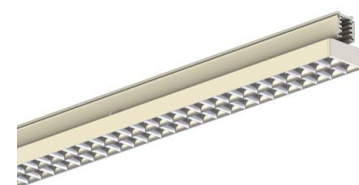

AVIOR XS 1200MM 5000, 830, SINGLE ASYMMETRIC, WHITE

ITAB

- ✓ Einfaches Verschieben und Anpassen bei veränderter Ladengestaltung
- ✓ Verfügbar in einer Vielzahl von Lichtausgängen über DIP Controller
- ✓ Asymmetrische oder symmetrische Lichtverteilung, perfekt zur Kombination mit Strahlern
- ✓ schlankes lineares Design
- ✓ Werkzeugloser Einbau mit verdeckter Elektronik direkt in der Schiene

A= 607/1504mm, B=64mm, C= 54mm

TECHNICAL SPECIFICATION

Product Code	374-21026210013
Colour	White
Control	On/off
CRI light colour	830
Delivered lumen output lm	5200
Driver	Built in
EEL	A++
Light distribution	Single Asymmetric
Lightsource	LED
Measurements A	1205
Measurements B	64
Measurements C	54
Mounting	Track
Position	Fixed
Lifetime	L80 B10, 50.000h
Protection	IP 20, class II
Start Time	Instant
System power W	32,6
Unit	mm
Weight	1,05