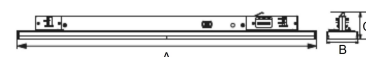

AVIOR XS 1200MM 5000, 830, SINGLE ASYMMETRIC, WHITE

ITAB

- ✓ Einfaches Verschieben und Anpassen bei veränderter Ladengestaltung
- ✓ Verfügbar in einer Vielzahl von Lichtausgängen über DIP Controller
- ✓ Asymmetrische oder symmetrische Lichtverteilung, perfekt zur Kombination mit Strahlern
- ✓ schlankes lineares Design
- ✓ Werkzeugloser Einbau mit verdeckter Elektronik direkt in der Schiene

A= 607/1504mm, B=64mm, C= 54mm

TECHNICAL SPECIFICATION

Product Code	374-21026210013
Colour	White
Control	On/off
CRI light colour	830
Delivered lumen output lm	5200
Driver	Built in
EEL	A++
Light distribution	Single Asymmetric
Lightsource	LED
Measurements A	1205
Measurements B	64
Measurements C	54
Mounting	Track
Position	Fixed
Lifetime	L80 B10, 50.000h
Protection	IP 20, class II
Start Time	Instant
System power W	32,6
Unit	mm
Weight	1,05