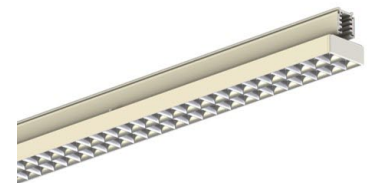

AVIOR XS 1200MM 6000, 830, SINGLE ASYMMETRIC, WHITE

ITAB

- ✓ Einfaches Verschieben und Anpassen bei veränderter Ladengestaltung
- ✓ Verfügbar in einer Vielzahl von Lichtausgängen über DIP Controller
- ✓ Asymmetrische oder symmetrische Lichtverteilung, perfekt zur Kombination mit Strahlern
- ✓ schlankes lineares Design
- ✓ Werkzeugloser Einbau mit verdeckter Elektronik direkt in der Schiene

A= 607/1504mm, B=64mm, C= 54mm

TECHNICAL SPECIFICATION

Product Code	374-21116210013
Colour	White
Control	On/off
CRI light colour	830
Delivered lumen output lm	6100
Driver	Built in
EEL	A++
Light distribution	Single Asymmetric
Lightsource	LED
Measurements A	1205
Measurements B	64
Measurements C	54
Mounting	Track
Position	Fixed
Lifetime	L80 B10, 50.000h
Protection	IP 20, class II
Start Time	Instant
System power W	38,9
Unit	mm
Weight	1,05