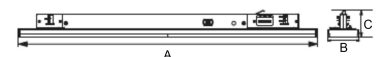

AVIOR XS 1200MM 6000, 830, SINGLE ASYMMETRIC, WHITE

ITAB

- ✓ Einfaches Verschieben und Anpassen bei veränderter Ladengestaltung
- ✓ Verfügbar in einer Vielzahl von Lichtausgängen über DIP Controller
- ✓ Asymmetrische oder symmetrische Lichtverteilung, perfekt zur Kombination mit Strahlern
- ✓ schlankes lineares Design
- ✓ Werkzeugloser Einbau mit verdeckter Elektronik direkt in der Schiene

A= 607/1504mm, B=64mm, C= 54mm

TECHNICAL SPECIFICATION

Product Code	374-21116210013
Colour	White
Control	On/off
CRI light colour	830
Delivered lumen output lm	6100
Driver	Built in
EEL	A++
Light distribution	Single Asymmetric
Lightsource	LED
Measurements A	1205
Measurements B	64
Measurements C	54
Mounting	Track
Position	Fixed
Lifetime	L80 B10, 50.000h
Protection	IP 20, class II
Start Time	Instant
System power W	38,9
Unit	mm
Weight	1,05