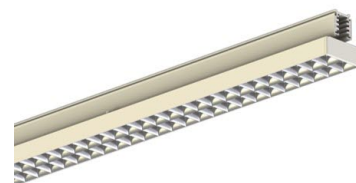

AVIOR XS 1200MM 5000, 840, SINGLE ASYMMETRIC, BLACK

ITAB

- ✓ Einfaches Verschieben und Anpassen bei veränderter Ladengestaltung
- ✓ Verfügbar in einer Vielzahl von Lichtausgängen über DIP Controller
- ✓ Asymmetrische oder symmetrische Lichtverteilung, perfekt zur Kombination mit Strahlern
- ✓ schlankes lineares Design
- ✓ Werkzeugloser Einbau mit verdeckter Elektronik direkt in der Schiene

A= 607/1504mm, B=64mm, C= 54mm

TECHNICAL SPECIFICATION

Product Code	374-22107210013
Colour	Black
Control	On/off
CRI light colour	840
Delivered lumen output lm	5450
Driver	Built in
EEL	A++
Light distribution	Single Asymmetric
Lightsource	LED
Measurements A	1205
Measurements B	64
Measurements C	54
Mounting	Track
Position	Fixed
Lifetime	L80 B10, 50.000h
Protection	IP 20, class II
Start Time	Instant
System power W	32,6
Unit	mm
Weight	1,05