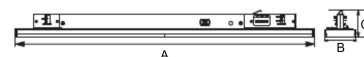

AVIOR XS 1200MM 5000, 840, SINGLE ASYMMETRIC, BLACK

ITAB

- ✓ Einfaches Verschieben und Anpassen bei veränderter Ladengestaltung
- ✓ Verfügbar in einer Vielzahl von Lichtausgängen über DIP Controller
- ✓ Asymmetrische oder symmetrische Lichtverteilung, perfekt zur Kombination mit Strahlern
- ✓ schlankes lineares Design
- ✓ Werkzeugloser Einbau mit verdeckter Elektronik direkt in der Schiene

A= 607/1504mm, B=64mm, C= 54mm

TECHNICAL SPECIFICATION

Product Code	374-22107210013
Colour	Black
Control	On/off
CRI light colour	840
Delivered lumen output lm	5450
Driver	Built in
EEL	A++
Light distribution	Single Asymmetric
Lightsource	LED
Measurements A	1205
Measurements B	64
Measurements C	54
Mounting	Track
Position	Fixed
Lifetime	L80 B10, 50.000h
Protection	IP 20, class II
Start Time	Instant
System power W	32,6
Unit	mm
Weight	1,05