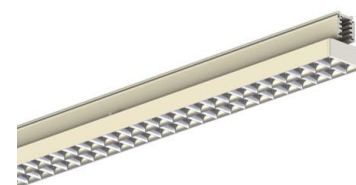

AVIOR XS 1200MM 6000, 840, SINGLE ASYMMETRIC, BLACK

ITAB

- ✓ Einfaches Verschieben und Anpassen bei veränderter Ladengestaltung
- ✓ Verfügbar in einer Vielzahl von Lichtausgängen über DIP Controller
- ✓ Asymmetrische oder symmetrische Lichtverteilung, perfekt zur Kombination mit Strahlern
- ✓ schlankes lineares Design
- ✓ Werkzeugloser Einbau mit verdeckter Elektronik direkt in der Schiene

A= 607/1504mm, B=64mm, C= 54mm

TECHNICAL SPECIFICATION

Product Code	374-22117210013
Colour	Black
Control	On/off
CRI light colour	840
Delivered lumen output lm	6400
Driver	Built in
EEL	A++
Light distribution	Single Asymmetric
Lightsource	LED
Measurements A	1205
Measurements B	64
Measurements C	54
Mounting	Track
Position	Fixed
Lifetime	L80 B10, 50.000h
Protection	IP 20, class II
Start Time	Instant
System power W	38,9
Unit	mm
Weight	1,05