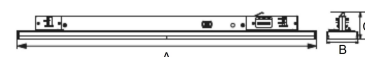

AVIOR XS 1200MM 6000, 840, SINGLE ASYMMETRIC, BLACK

ITAB

- ✓ Einfaches Verschieben und Anpassen bei veränderter Ladengestaltung
- ✓ Verfügbar in einer Vielzahl von Lichtausgängen über DIP Controller
- ✓ Asymmetrische oder symmetrische Lichtverteilung, perfekt zur Kombination mit Strahlern
- ✓ schlankes lineares Design
- ✓ Werkzeugloser Einbau mit verdeckter Elektronik direkt in der Schiene

A= 607/1504mm, B=64mm, C= 54mm

TECHNICAL SPECIFICATION

Product Code	374-22117210013
Colour	Black
Control	On/off
CRI light colour	840
Delivered lumen output lm	6400
Driver	Built in
EEL	A++
Light distribution	Single Asymmetric
Lightsource	LED
Measurements A	1205
Measurements B	64
Measurements C	54
Mounting	Track
Position	Fixed
Lifetime	L80 B10, 50.000h
Protection	IP 20, class II
Start Time	Instant
System power W	38,9
Unit	mm
Weight	1,05