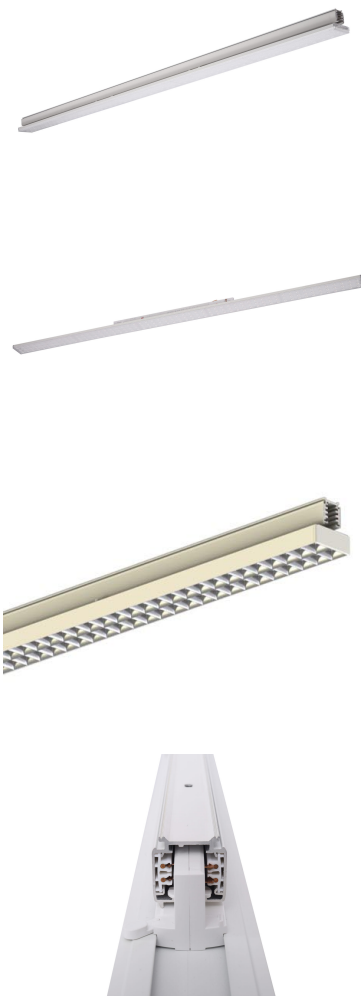

AVIOR XS 1200MM 5000, 840, SINGLE ASYMMETRIC, WHITE

ITAB

- ✓ Einfaches Verschieben und Anpassen bei veränderter Ladengestaltung
- ✓ Verfügbar in einer Vielzahl von Lichtausgängen über DIP Controller
- ✓ Asymmetrische oder symmetrische Lichtverteilung, perfekt zur Kombination mit Strahlern
- ✓ schlankes lineares Design
- ✓ Werkzeugloser Einbau mit verdeckter Elektronik direkt in der Schiene

TECHNICAL SPECIFICATION

Product Code	374-21027210013
Colour	White
Control	On/off
CRI light colour	840
Delivered lumen output lm	5450
Driver	Built in
EEL	A++
Light distribution	Single Asymmetric
Lightsource	LED
Measurements A	1205
Measurements B	64
Measurements C	54
Mounting	Track
Position	Fixed
Lifetime	L80 B10, 50.000h
Protection	IP 20, class II
Start Time	Instant
System power W	32,6
Unit	mm
Weight	1,05

A= 607/1504mm, B=64mm, C= 54mm

ITAB

Phone: +46 910 733 790
info@nordiclight.se

Please note that this product sheet is for a specific product and colour. The pictures may show examples of other available colours