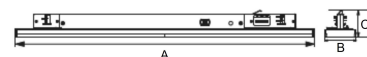

AVIOR XS 1200MM 5000, 840, SINGLE ASYMMETRIC, WHITE

ITAB

- ✓ Einfaches Verschieben und Anpassen bei veränderter Ladengestaltung
- ✓ Verfügbar in einer Vielzahl von Lichtausgängen über DIP Controller
- ✓ Asymmetrische oder symmetrische Lichtverteilung, perfekt zur Kombination mit Strahlern
- ✓ schlankes lineares Design
- ✓ Werkzeugloser Einbau mit verdeckter Elektronik direkt in der Schiene

TECHNICAL SPECIFICATION

Product Code	374-21027210013
Colour	White
Control	On/off
CRI light colour	840
Delivered lumen output lm	5450
Driver	Built in
EEL	A++
Light distribution	Single Asymmetric
Lightsource	LED
Measurements A	1205
Measurements B	64
Measurements C	54
Mounting	Track
Position	Fixed
Lifetime	L80 B10, 50.000h
Protection	IP 20, class II
Start Time	Instant
System power W	32,6
Unit	mm
Weight	1,05