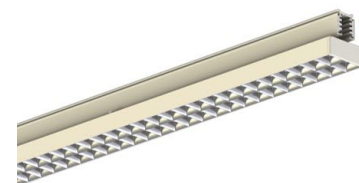

AVIOR XS 1200MM 6000, 840, SINGLE ASYMMETRIC, WHITE

ITAB

- ✓ Einfaches Verschieben und Anpassen bei veränderter Ladengestaltung
- ✓ Verfügbar in einer Vielzahl von Lichtausgängen über DIP Controller
- ✓ Asymmetrische oder symmetrische Lichtverteilung, perfekt zur Kombination mit Strahlern
- ✓ schlankes lineares Design
- ✓ Werkzeugloser Einbau mit verdeckter Elektronik direkt in der Schiene

A= 607/1504mm, B=64mm, C= 54mm

TECHNICAL SPECIFICATION

Product Code	374-21117210013
Colour	White
Control	On/off
CRI light colour	840
Delivered lumen output lm	6400
Driver	Built in
EEL	A++
Light distribution	Single Asymmetric
Lightsource	LED
Measurements A	1205
Measurements B	64
Measurements C	54
Mounting	Track
Position	Fixed
Lifetime	L80 B10, 50.000h
Protection	IP 20, class II
Start Time	Instant
System power W	38,9
Unit	mm
Weight	1,05