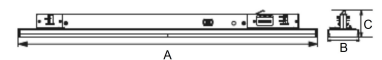

AVIOR XS 1200MM 5000, 830, DOUBLE ASYMMETRIC, BLACK

ITAB

- ✓ Einfaches Verschieben und Anpassen bei veränderter Ladengestaltung
- ✓ Verfügbar in einer Vielzahl von Lichtausgängen über DIP Controller
- ✓ Asymmetrische oder symmetrische Lichtverteilung, perfekt zur Kombination mit Strahlern
- ✓ schlankes lineares Design
- ✓ Werkzeugloser Einbau mit verdeckter Elektronik direkt in der Schiene

TECHNICAL SPECIFICATION

Product Code	374-22106200130
Colour	Black
Control	On/off
CRI light colour	830
Delivered lumen output lm	5000
Driver	Built in
EEL	A++
Light distribution	Double Asymmetric
Lightsource	LED
Measurements A	1205
Measurements B	64
Measurements C	54
Mounting	Track
Position	Fixed
Lifetime	L80 B10, 50.000h
Protection	IP 20, class II
Start Time	Instant
System power W	32,6
Unit	mm
Weight	1,05