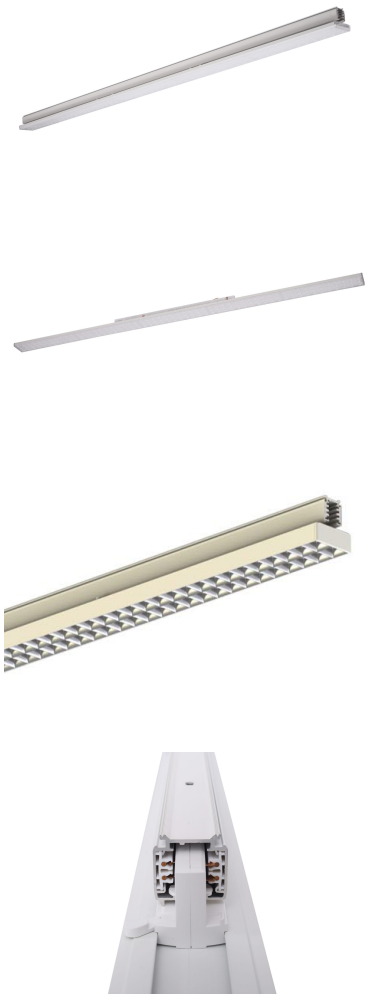

AVIOR XS 1200MM 6000, 830, DOUBLE ASYMMETRIC, BLACK

ITAB

- ✓ Einfaches Verschieben und Anpassen bei veränderter Ladengestaltung
- ✓ Verfügbar in einer Vielzahl von Lichtausgängen über DIP Controller
- ✓ Asymmetrische oder symmetrische Lichtverteilung, perfekt zur Kombination mit Strahlern
- ✓ schlankes lineares Design
- ✓ Werkzeugloser Einbau mit verdeckter Elektronik direkt in der Schiene

TECHNICAL SPECIFICATION

Product Code	374-22116200130
Colour	Black
Control	On/off
CRI light colour	830
Delivered lumen output lm	5900
Driver	Built in
EEL	A++
Light distribution	Double Asymmetric
Lightsource	LED
Measurements A	1205
Measurements B	64
Measurements C	54
Mounting	Track
Position	Fixed
Lifetime	L80 B10, 50.000h
Protection	IP 20, class II
Start Time	Instant
System power W	38,9
Unit	mm
Weight	1,05

A= 607/1504mm, B=64mm, C= 54mm