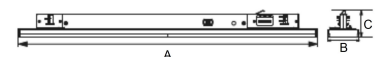

AVIOR XS 1200MM 6000, 830, DOUBLE ASYMMETRIC, BLACK

ITAB

- ✓ Einfaches Verschieben und Anpassen bei veränderter Ladengestaltung
- ✓ Verfügbar in einer Vielzahl von Lichtausgängen über DIP Controller
- ✓ Asymmetrische oder symmetrische Lichtverteilung, perfekt zur Kombination mit Strahlern
- ✓ schlankes lineares Design
- ✓ Werkzeugloser Einbau mit verdeckter Elektronik direkt in der Schiene

TECHNICAL SPECIFICATION

Product Code	374-22116200130
Colour	Black
Control	On/off
CRI light colour	830
Delivered lumen output lm	5900
Driver	Built in
EEL	A++
Light distribution	Double Asymmetric
Lightsource	LED
Measurements A	1205
Measurements B	64
Measurements C	54
Mounting	Track
Position	Fixed
Lifetime	L80 B10, 50.000h
Protection	IP 20, class II
Start Time	Instant
System power W	38,9
Unit	mm
Weight	1,05

A= 607/1504mm, B=64mm, C= 54mm