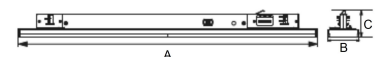

AVIOR XS 1200MM 5000, 830, DOUBLE ASYMMETRIC, WHITE

ITAB

- ✓ Einfaches Verschieben und Anpassen bei veränderter Ladengestaltung
- ✓ Verfügbar in einer Vielzahl von Lichtausgängen über DIP Controller
- ✓ Asymmetrische oder symmetrische Lichtverteilung, perfekt zur Kombination mit Strahlern
- ✓ schlankes lineares Design
- ✓ Werkzeugloser Einbau mit verdeckter Elektronik direkt in der Schiene

TECHNICAL SPECIFICATION

Product Code	374-21026200130
Colour	White
Control	On/off
CRI light colour	830
Delivered lumen output lm	5000
Driver	Built in
EEL	A++
Light distribution	Double Asymmetric
Lightsource	LED
Measurements A	1205
Measurements B	64
Measurements C	54
Mounting	Track
Position	Fixed
Lifetime	L80 B10, 50.000h
Protection	IP 20, class II
Start Time	Instant
System power W	32,6
Unit	mm
Weight	1,05