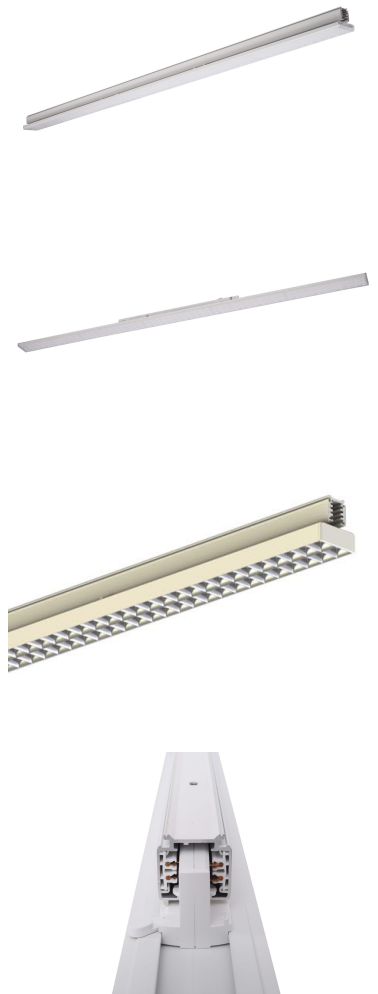

AVIOR XS 1200MM 5000, 830, DOUBLE ASYMMETRIC, WHITE

ITAB

- ✓ Einfaches Verschieben und Anpassen bei veränderter Ladengestaltung
- ✓ Verfügbar in einer Vielzahl von Lichtausgängen über DIP Controller
- ✓ Asymmetrische oder symmetrische Lichtverteilung, perfekt zur Kombination mit Strahlern
- ✓ schlankes lineares Design
- ✓ Werkzeugloser Einbau mit verdeckter Elektronik direkt in der Schiene

TECHNICAL SPECIFICATION

Product Code	374-21026200130
Colour	White
Control	On/off
CRI light colour	830
Delivered lumen output lm	5000
Driver	Built in
EEL	A++
Light distribution	Double Asymmetric
Lightsource	LED
Measurements A	1205
Measurements B	64
Measurements C	54
Mounting	Track
Position	Fixed
Lifetime	L80 B10, 50.000h
Protection	IP 20, class II
Start Time	Instant
System power W	32,6
Unit	mm
Weight	1,05

A= 607/1504mm, B=64mm, C= 54mm

ITAB

Phone: +46 910 733 790
info@nordiclight.se

Please note that this product sheet is for a specific product and colour. The pictures may show examples of other available colours