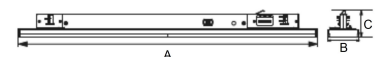

AVIOR XS 1200MM 6000, 830, DOUBLE ASYMMETRIC, WHITE

ITAB

- ✓ Einfaches Verschieben und Anpassen bei veränderter Ladengestaltung
- ✓ Verfügbar in einer Vielzahl von Lichtausgängen über DIP Controller
- ✓ Asymmetrische oder symmetrische Lichtverteilung, perfekt zur Kombination mit Strahlern
- ✓ schlankes lineares Design
- ✓ Werkzeugloser Einbau mit verdeckter Elektronik direkt in der Schiene

TECHNICAL SPECIFICATION

| | |
|---------------------------|-------------------|
| Product Code | 374-21116200130 |
| Colour | White |
| Control | On/off |
| CRI light colour | 830 |
| Delivered lumen output lm | 5900 |
| Driver | Built in |
| EEL | A++ |
| Light distribution | Double Asymmetric |
| Lightsource | LED |
| Measurements A | 1205 |
| Measurements B | 64 |
| Measurements C | 54 |
| Mounting | Track |
| Position | Fixed |
| Lifetime | L80 B10, 50.000h |
| Protection | IP 20, class II |
| Start Time | Instant |
| System power W | 38,9 |
| Unit | mm |
| Weight | 1,05 |