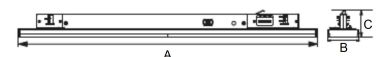

AVIOR XS 1200MM 5000, 840, DOUBLE ASYMMETRIC, BLACK

ITAB

- ✓ Einfaches Verschieben und Anpassen bei veränderter Ladengestaltung
- ✓ Verfügbar in einer Vielzahl von Lichtausgängen über DIP Controller
- ✓ Asymmetrische oder symmetrische Lichtverteilung, perfekt zur Kombination mit Strahlern
- ✓ schlankes lineares Design
- ✓ Werkzeugloser Einbau mit verdeckter Elektronik direkt in der Schiene

TECHNICAL SPECIFICATION

Product Code	374-22107200130
Colour	Black
Control	On/off
CRI light colour	840
Delivered lumen output lm	5300
Driver	Built in
EEL	A++
Light distribution	Double Asymmetric
Lightsource	LED
Measurements A	1205
Measurements B	64
Measurements C	54
Mounting	Track
Position	Fixed
Lifetime	L80 B10, 50.000h
Protection	IP 20, class II
Start Time	Instant
System power W	32,6
Unit	mm
Weight	1,05

A= 607/1504mm, B=64mm, C= 54mm