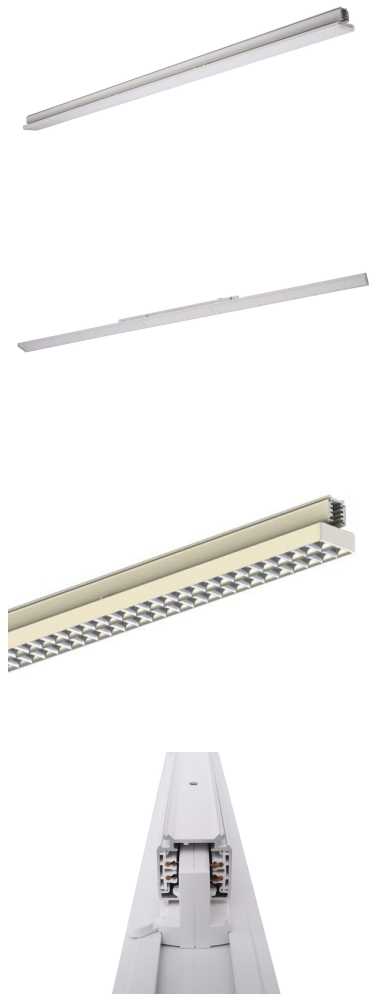

AVIOR XS 1200MM 5000, 840, DOUBLE ASYMMETRIC, BLACK

ITAB

- ✓ Einfaches Verschieben und Anpassen bei veränderter Ladengestaltung
- ✓ Verfügbar in einer Vielzahl von Lichtausgängen über DIP Controller
- ✓ Asymmetrische oder symmetrische Lichtverteilung, perfekt zur Kombination mit Strahlern
- ✓ schlankes lineares Design
- ✓ Werkzeugloser Einbau mit verdeckter Elektronik direkt in der Schiene

TECHNICAL SPECIFICATION

Product Code	374-22107200130
Colour	Black
Control	On/off
CRI light colour	840
Delivered lumen output lm	5300
Driver	Built in
EEL	A++
Light distribution	Double Asymmetric
Lightsource	LED
Measurements A	1205
Measurements B	64
Measurements C	54
Mounting	Track
Position	Fixed
Lifetime	L80 B10, 50.000h
Protection	IP 20, class II
Start Time	Instant
System power W	32,6
Unit	mm
Weight	1,05

A= 607/1504mm, B=64mm, C= 54mm