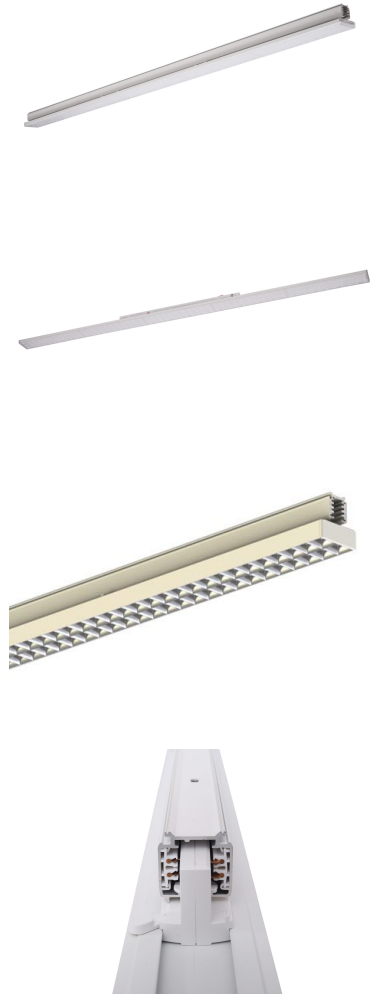

# AVIOR XS 1200MM 5000, 840, DOUBLE ASYMMETRIC, WHITE

ITAB

- ✓ Einfaches Verschieben und Anpassen bei veränderter Ladengestaltung
- ✓ Verfügbar in einer Vielzahl von Lichtausgängen über DIP Controller
- ✓ Asymmetrische oder symmetrische Lichtverteilung, perfekt zur Kombination mit Strahlern
- ✓ schlankes lineares Design
- ✓ Werkzeugloser Einbau mit verdeckter Elektronik direkt in der Schiene

A= 607/1504mm, B=64mm, C= 54mm

## TECHNICAL SPECIFICATION

Product Code	374-21027200130
Colour	White
Control	On/off
CRI light colour	840
Delivered lumen output lm	5300
Driver	Built in
EEL	A++
Light distribution	Double Asymmetric
Lightsource	LED
Measurements A	1205
Measurements B	64
Measurements C	54
Mounting	Track
Position	Fixed
Lifetime	L80 B10, 50.000h
Protection	IP 20, class II
Start Time	Instant
System power W	32,6
Unit	mm
Weight	1,05