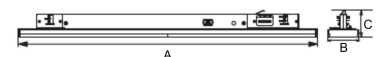

AVIOR XS 1200MM 6000, 840, DOUBLE ASYMMETRIC, WHITE

ITAB

- ✓ Einfaches Verschieben und Anpassen bei veränderter Ladengestaltung
- ✓ Verfügbar in einer Vielzahl von Lichtausgängen über DIP Controller
- ✓ Asymmetrische oder symmetrische Lichtverteilung, perfekt zur Kombination mit Strahlern
- ✓ schlankes lineares Design
- ✓ Werkzeugloser Einbau mit verdeckter Elektronik direkt in der Schiene

TECHNICAL SPECIFICATION

Product Code	374-21117200130
Colour	White
Control	On/off
CRI light colour	840
Delivered lumen output lm	6200
Driver	Built in
EEL	A++
Light distribution	Double Asymmetric
Lightsource	LED
Measurements A	1205
Measurements B	64
Measurements C	54
Mounting	Track
Position	Fixed
Lifetime	L80 B10, 50.000h
Protection	IP 20, class II
Start Time	Instant
System power W	38,9
Unit	mm
Weight	1,05

A= 607/1504mm, B=64mm, C= 54mm