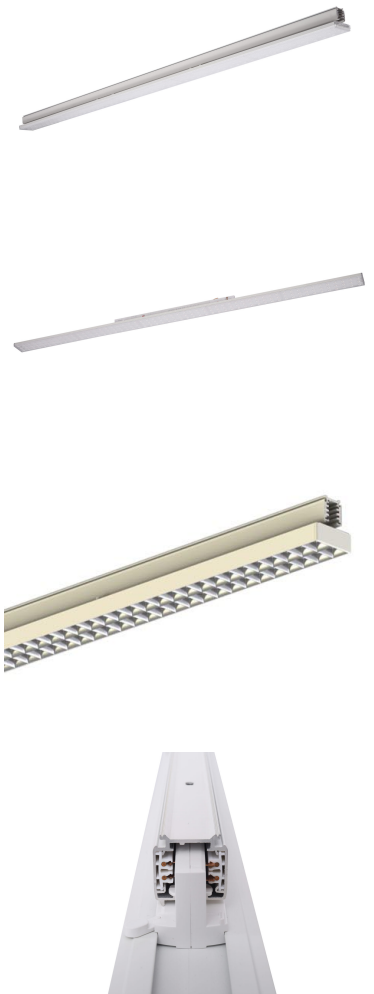

AVIOR XS 1200MM 6000, 840, DOUBLE ASYMMETRIC, WHITE

ITAB

- ✓ Einfaches Verschieben und Anpassen bei veränderter Ladengestaltung
- ✓ Verfügbar in einer Vielzahl von Lichtausgängen über DIP Controller
- ✓ Asymmetrische oder symmetrische Lichtverteilung, perfekt zur Kombination mit Strahlern
- ✓ schlankes lineares Design
- ✓ Werkzeugloser Einbau mit verdeckter Elektronik direkt in der Schiene

TECHNICAL SPECIFICATION

Product Code	374-21117200130
Colour	White
Control	On/off
CRI light colour	840
Delivered lumen output lm	6200
Driver	Built in
EEL	A++
Light distribution	Double Asymmetric
Lightsource	LED
Measurements A	1205
Measurements B	64
Measurements C	54
Mounting	Track
Position	Fixed
Lifetime	L80 B10, 50.000h
Protection	IP 20, class II
Start Time	Instant
System power W	38,9
Unit	mm
Weight	1,05

A= 607/1504mm, B=64mm, C= 54mm