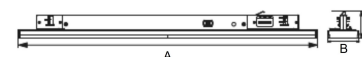

AVIOR XS 1200MM 5000, 830, 30°, BLACK

ITAB

- ✓ Einfaches Verschieben und Anpassen bei veränderter Ladengestaltung
- ✓ Verfügbar in einer Vielzahl von Lichtausgängen über DIP Controller
- ✓ Asymmetrische oder symmetrische Lichtverteilung, perfekt zur Kombination mit Strahlern
- ✓ schlankes lineares Design
- ✓ Werkzeugloser Einbau mit verdeckter Elektronik direkt in der Schiene

A= 607/1504mm, B=64mm, C= 54mm

TECHNICAL SPECIFICATION

Product Code	374-22106DA0013
Colour	Black
Control	On/off
CRI light colour	830
Delivered lumen output lm	5200
Driver	Built in
EEL	A++
Light distribution	30°
Lightsource	LED
Measurements A	1205
Measurements B	64
Measurements C	54
Mounting	Track
Position	Fixed
Lifetime	L80 B10, 50.000h
Protection	IP 20, class II
Start Time	Instant
System power W	32,6
Unit	mm
Weight	1,05