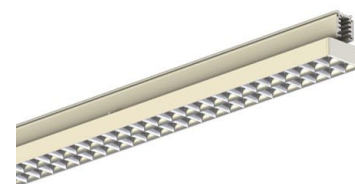

AVIOR XS 1200MM 5000, 830, 30°, BLACK

ITAB

- ✓ Einfaches Verschieben und Anpassen bei veränderter Ladengestaltung
- ✓ Verfügbar in einer Vielzahl von Lichtausgängen über DIP Controller
- ✓ Asymmetrische oder symmetrische Lichtverteilung, perfekt zur Kombination mit Strahlern
- ✓ schlankes lineares Design
- ✓ Werkzeugloser Einbau mit verdeckter Elektronik direkt in der Schiene

A= 607/1504mm, B=64mm, C= 54mm

TECHNICAL SPECIFICATION

Product Code	374-22106DA0013
Colour	Black
Control	On/off
CRI light colour	830
Delivered lumen output lm	5200
Driver	Built in
EEL	A++
Light distribution	30°
Lightsource	LED
Measurements A	1205
Measurements B	64
Measurements C	54
Mounting	Track
Position	Fixed
Lifetime	L80 B10, 50.000h
Protection	IP 20, class II
Start Time	Instant
System power W	32,6
Unit	mm
Weight	1,05