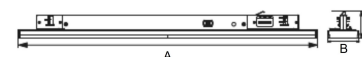

# AVIOR XS 1200MM 6000, 830, 30°, BLACK

ITAB

- ✓ Einfaches Verschieben und Anpassen bei veränderter Ladengestaltung
- ✓ Verfügbar in einer Vielzahl von Lichtausgängen über DIP Controller
- ✓ Asymmetrische oder symmetrische Lichtverteilung, perfekt zur Kombination mit Strahlern
- ✓ schlankes lineares Design
- ✓ Werkzeugloser Einbau mit verdeckter Elektronik direkt in der Schiene

## TECHNICAL SPECIFICATION

Product Code	374-22116DA0013
Colour	Black
Control	On/off
CRI light colour	830
Delivered lumen output lm	6150
Driver	Built in
EEL	A++
Light distribution	30°
Lightsource	LED
Measurements A	1205
Measurements B	64
Measurements C	54
Mounting	Track
Position	Fixed
Lifetime	L80 B10, 50.000h
Protection	IP 20, class II
Start Time	Instant
System power W	38,9
Unit	mm
Weight	1,05