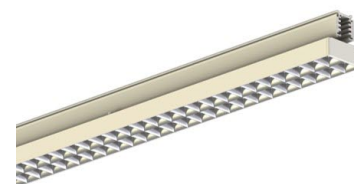

# AVIOR XS 1200MM 6000, 830, 30°, BLACK

ITAB

- ✓ Einfaches Verschieben und Anpassen bei veränderter Ladengestaltung
- ✓ Verfügbar in einer Vielzahl von Lichtausgängen über DIP Controller
- ✓ Asymmetrische oder symmetrische Lichtverteilung, perfekt zur Kombination mit Strahlern
- ✓ schlankes lineares Design
- ✓ Werkzeugloser Einbau mit verdeckter Elektronik direkt in der Schiene

## TECHNICAL SPECIFICATION

Product Code	374-22116DA0013
Colour	Black
Control	On/off
CRI light colour	830
Delivered lumen output lm	6150
Driver	Built in
EEL	A++
Light distribution	30°
Lightsource	LED
Measurements A	1205
Measurements B	64
Measurements C	54
Mounting	Track
Position	Fixed
Lifetime	L80 B10, 50.000h
Protection	IP 20, class II
Start Time	Instant
System power W	38,9
Unit	mm
Weight	1,05

A= 607/1504mm, B=64mm, C= 54mm

ITAB

Phone: +46 910 733 790  
info@nordiclight.se

Please note that this product sheet is for a specific product and colour. The pictures may show examples of other available colours