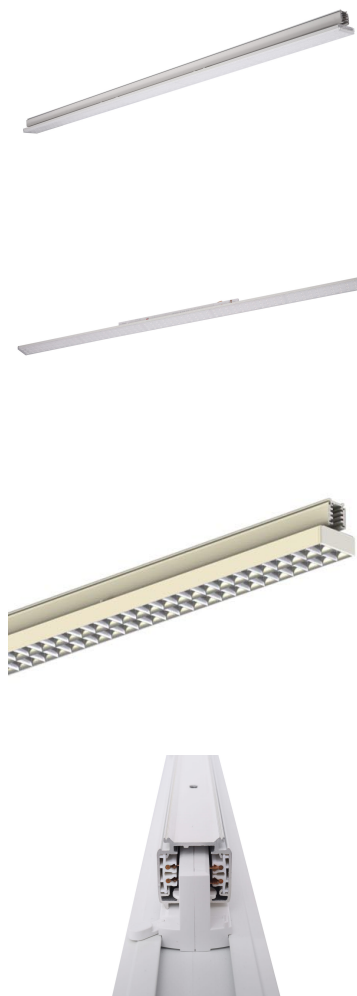

# AVIOR XS 1200MM 5000, 830, 30°, WHITE

ITAB

- ✓ Einfaches Verschieben und Anpassen bei veränderter Ladengestaltung
- ✓ Verfügbar in einer Vielzahl von Lichtausgängen über DIP Controller
- ✓ Asymmetrische oder symmetrische Lichtverteilung, perfekt zur Kombination mit Strahlern
- ✓ schlankes lineares Design
- ✓ Werkzeugloser Einbau mit verdeckter Elektronik direkt in der Schiene

## TECHNICAL SPECIFICATION

Product Code	374-21026DA0013
Colour	White
Control	On/off
CRI light colour	830
Delivered lumen output lm	5200
Driver	Built in
EEL	A++
Light distribution	30°
Lightsource	LED
Measurements A	1205
Measurements B	64
Measurements C	54
Mounting	Track
Position	Fixed
Lifetime	L80 B10, 50.000h
Protection	IP 20, class II
Start Time	Instant
System power W	32,6
Unit	mm
Weight	1,05

A= 607/1504mm, B=64mm, C= 54mm

ITAB

Phone: +46 910 733 790  
info@nordiclight.se

Please note that this product sheet is for a specific product and colour. The pictures may show examples of other available colours