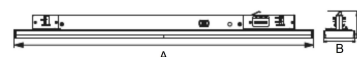

# AVIOR XS 1200MM 5000, 830, 30°, WHITE

ITAB

- ✓ Einfaches Verschieben und Anpassen bei veränderter Ladengestaltung
- ✓ Verfügbar in einer Vielzahl von Lichtausgängen über DIP Controller
- ✓ Asymmetrische oder symmetrische Lichtverteilung, perfekt zur Kombination mit Strahlern
- ✓ schlankes lineares Design
- ✓ Werkzeugloser Einbau mit verdeckter Elektronik direkt in der Schiene

## TECHNICAL SPECIFICATION

Product Code	374-21026DA0013
Colour	White
Control	On/off
CRI light colour	830
Delivered lumen output lm	5200
Driver	Built in
EEL	A++
Light distribution	30°
Lightsource	LED
Measurements A	1205
Measurements B	64
Measurements C	54
Mounting	Track
Position	Fixed
Lifetime	L80 B10, 50.000h
Protection	IP 20, class II
Start Time	Instant
System power W	32,6
Unit	mm
Weight	1,05