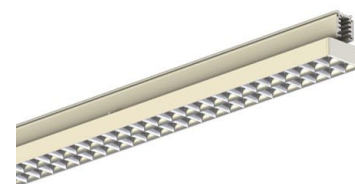

AVIOR XS 1200MM 6000, 830, 30°, WHITE

ITAB

- ✓ Einfaches Verschieben und Anpassen bei veränderter Ladengestaltung
- ✓ Verfügbar in einer Vielzahl von Lichtausgängen über DIP Controller
- ✓ Asymmetrische oder symmetrische Lichtverteilung, perfekt zur Kombination mit Strahlern
- ✓ schlankes lineares Design
- ✓ Werkzeugloser Einbau mit verdeckter Elektronik direkt in der Schiene

A= 607/1504mm, B=64mm, C= 54mm

TECHNICAL SPECIFICATION

Product Code	374-21116DA0013
Colour	White
Control	On/off
CRI light colour	830
Delivered lumen output lm	6150
Driver	Built in
EEL	A++
Light distribution	30°
Lightsource	LED
Measurements A	1205
Measurements B	64
Measurements C	54
Mounting	Track
Position	Fixed
Lifetime	L80 B10, 50.000h
Protection	IP 20, class II
Start Time	Instant
System power W	38,9
Unit	mm
Weight	1,05