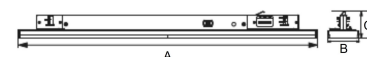

AVIOR XS 1200MM 6000, 830, 30°, WHITE

ITAB

- ✓ Einfaches Verschieben und Anpassen bei veränderter Ladengestaltung
- ✓ Verfügbar in einer Vielzahl von Lichtausgängen über DIP Controller
- ✓ Asymmetrische oder symmetrische Lichtverteilung, perfekt zur Kombination mit Strahlern
- ✓ schlankes lineares Design
- ✓ Werkzeugloser Einbau mit verdeckter Elektronik direkt in der Schiene

A= 607/1504mm, B=64mm, C= 54mm

TECHNICAL SPECIFICATION

Product Code	374-21116DA0013
Colour	White
Control	On/off
CRI light colour	830
Delivered lumen output lm	6150
Driver	Built in
EEL	A++
Light distribution	30°
Lightsource	LED
Measurements A	1205
Measurements B	64
Measurements C	54
Mounting	Track
Position	Fixed
Lifetime	L80 B10, 50.000h
Protection	IP 20, class II
Start Time	Instant
System power W	38,9
Unit	mm
Weight	1,05