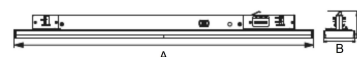

AVIOR XS 1200MM 5000, 840, 30°, BLACK

ITAB

- ✓ Einfaches Verschieben und Anpassen bei veränderter Ladengestaltung
- ✓ Verfügbar in einer Vielzahl von Lichtausgängen über DIP Controller
- ✓ Asymmetrische oder symmetrische Lichtverteilung, perfekt zur Kombination mit Strahlern
- ✓ schlankes lineares Design
- ✓ Werkzeugloser Einbau mit verdeckter Elektronik direkt in der Schiene

TECHNICAL SPECIFICATION

Product Code	374-22107DA0013
Colour	Black
Control	On/off
CRI light colour	840
Delivered lumen output lm	5500
Driver	Built in
EEL	A++
Light distribution	30°
Lightsource	LED
Measurements A	1205
Measurements B	64
Measurements C	54
Mounting	Track
Position	Fixed
Lifetime	L80 B10, 50.000h
Protection	IP 20, class II
Start Time	Instant
System power W	32,6
Unit	mm
Weight	1,05