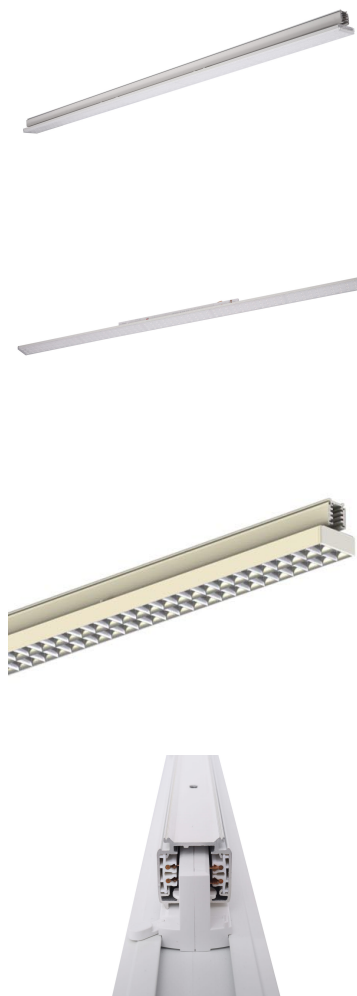

AVIOR XS 1200MM 5000, 840, 30°, BLACK

ITAB

- ✓ Einfaches Verschieben und Anpassen bei veränderter Ladengestaltung
- ✓ Verfügbar in einer Vielzahl von Lichtausgängen über DIP Controller
- ✓ Asymmetrische oder symmetrische Lichtverteilung, perfekt zur Kombination mit Strahlern
- ✓ schlankes lineares Design
- ✓ Werkzeugloser Einbau mit verdeckter Elektronik direkt in der Schiene

TECHNICAL SPECIFICATION

Product Code	374-22107DA0013
Colour	Black
Control	On/off
CRI light colour	840
Delivered lumen output lm	5500
Driver	Built in
EEL	A++
Light distribution	30°
Lightsource	LED
Measurements A	1205
Measurements B	64
Measurements C	54
Mounting	Track
Position	Fixed
Lifetime	L80 B10, 50.000h
Protection	IP 20, class II
Start Time	Instant
System power W	32,6
Unit	mm
Weight	1,05

A= 607/1504mm, B=64mm, C= 54mm

ITAB

Phone: +46 910 733 790
info@nordiclight.se

Please note that this product sheet is for a specific product and colour. The pictures may show examples of other available colours