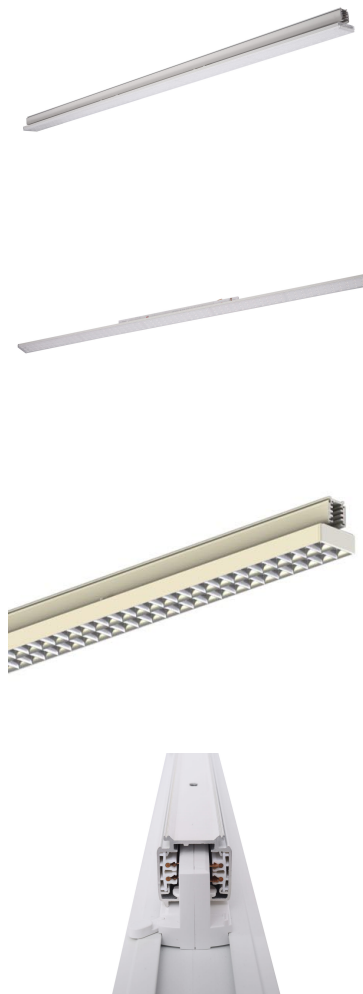

AVIOR XS 1200MM 6000, 840, 30°, BLACK

ITAB

- ✓ Einfaches Verschieben und Anpassen bei veränderter Ladengestaltung
- ✓ Verfügbar in einer Vielzahl von Lichtausgängen über DIP Controller
- ✓ Asymmetrische oder symmetrische Lichtverteilung, perfekt zur Kombination mit Strahlern
- ✓ schlankes lineares Design
- ✓ Werkzeugloser Einbau mit verdeckter Elektronik direkt in der Schiene

TECHNICAL SPECIFICATION

Product Code	374-22117DA0013
Colour	Black
Control	On/off
CRI light colour	840
Delivered lumen output lm	6450
Driver	Built in
EEL	A++
Light distribution	30°
Lightsource	LED
Measurements A	1205
Measurements B	64
Measurements C	54
Mounting	Track
Position	Fixed
Lifetime	L80 B10, 50.000h
Protection	IP 20, class II
Start Time	Instant
System power W	38,9
Unit	mm
Weight	1,05

A= 607/1504mm, B=64mm, C= 54mm

ITAB

Phone: +46 910 733 790
info@nordiclight.se

Please note that this product sheet is for a specific product and colour. The pictures may show examples of other available colours