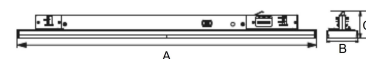

AVIOR XS 1200MM 6000, 840, 30°, BLACK

ITAB

- ✓ Einfaches Verschieben und Anpassen bei veränderter Ladengestaltung
- ✓ Verfügbar in einer Vielzahl von Lichtausgängen über DIP Controller
- ✓ Asymmetrische oder symmetrische Lichtverteilung, perfekt zur Kombination mit Strahlern
- ✓ schlankes lineares Design
- ✓ Werkzeugloser Einbau mit verdeckter Elektronik direkt in der Schiene

TECHNICAL SPECIFICATION

Product Code	374-22117DA0013
Colour	Black
Control	On/off
CRI light colour	840
Delivered lumen output lm	6450
Driver	Built in
EEL	A++
Light distribution	30°
Lightsource	LED
Measurements A	1205
Measurements B	64
Measurements C	54
Mounting	Track
Position	Fixed
Lifetime	L80 B10, 50.000h
Protection	IP 20, class II
Start Time	Instant
System power W	38,9
Unit	mm
Weight	1,05