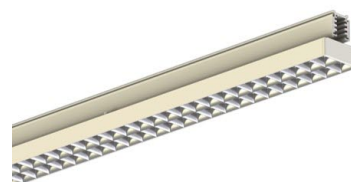

AVIOR XS 1200MM 5000, 840, 30°, WHITE

ITAB

- ✓ Einfaches Verschieben und Anpassen bei veränderter Ladengestaltung
- ✓ Verfügbar in einer Vielzahl von Lichtausgängen über DIP Controller
- ✓ Asymmetrische oder symmetrische Lichtverteilung, perfekt zur Kombination mit Strahlern
- ✓ schlankes lineares Design
- ✓ Werkzeugloser Einbau mit verdeckter Elektronik direkt in der Schiene

A= 607/1504mm, B=64mm, C= 54mm

TECHNICAL SPECIFICATION

Product Code	374-21027DA0013
Colour	White
Control	On/off
CRI light colour	840
Delivered lumen output lm	5500
Driver	Built in
EEL	A++
Light distribution	30°
Lightsource	LED
Measurements A	1205
Measurements B	64
Measurements C	54
Mounting	Track
Position	Fixed
Lifetime	L80 B10, 50.000h
Protection	IP 20, class II
Start Time	Instant
System power W	32,6
Unit	mm
Weight	1,05