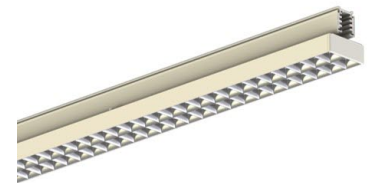

AVIOR XS 1200MM 6000, 840, 30°, WHITE

ITAB

- ✓ Einfaches Verschieben und Anpassen bei veränderter Ladengestaltung
- ✓ Verfügbar in einer Vielzahl von Lichtausgängen über DIP Controller
- ✓ Asymmetrische oder symmetrische Lichtverteilung, perfekt zur Kombination mit Strahlern
- ✓ schlankes lineares Design
- ✓ Werkzeugloser Einbau mit verdeckter Elektronik direkt in der Schiene

A= 607/1504mm, B=64mm, C= 54mm

TECHNICAL SPECIFICATION

Product Code	374-21117DA0013
Colour	White
Control	On/off
CRI light colour	840
Delivered lumen output lm	6450
Driver	Built in
EEL	A++
Light distribution	30°
Lightsource	LED
Measurements A	1205
Measurements B	64
Measurements C	54
Mounting	Track
Position	Fixed
Lifetime	L80 B10, 50.000h
Protection	IP 20, class II
Start Time	Instant
System power W	38,9
Unit	mm
Weight	1,05