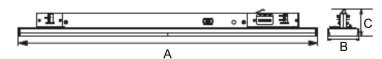

AVIOR XS 1200MM 6000, 840, 30°, WHITE

ITAB

- ✓ Einfaches Verschieben und Anpassen bei veränderter Ladengestaltung
- ✓ Verfügbar in einer Vielzahl von Lichtausgängen über DIP Controller
- ✓ Asymmetrische oder symmetrische Lichtverteilung, perfekt zur Kombination mit Strahlern
- ✓ schlankes lineares Design
- ✓ Werkzeugloser Einbau mit verdeckter Elektronik direkt in der Schiene

A= 607/1504mm, B=64mm, C= 54mm

TECHNICAL SPECIFICATION

Product Code	374-21117DA0013
Colour	White
Control	On/off
CRI light colour	840
Delivered lumen output lm	6450
Driver	Built in
EEL	A++
Light distribution	30°
Lightsource	LED
Measurements A	1205
Measurements B	64
Measurements C	54
Mounting	Track
Position	Fixed
Lifetime	L80 B10, 50.000h
Protection	IP 20, class II
Start Time	Instant
System power W	38,9
Unit	mm
Weight	1,05