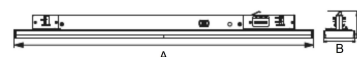

# AVIOR XS 1200MM 5000, 830, 60°, BLACK

ITAB

- ✓ Einfaches Verschieben und Anpassen bei veränderter Ladengestaltung
- ✓ Verfügbar in einer Vielzahl von Lichtausgängen über DIP Controller
- ✓ Asymmetrische oder symmetrische Lichtverteilung, perfekt zur Kombination mit Strahlern
- ✓ schlankes lineares Design
- ✓ Werkzeugloser Einbau mit verdeckter Elektronik direkt in der Schiene

## TECHNICAL SPECIFICATION

Product Code	374-22106DB0013
Colour	Black
Control	On/off
CRI light colour	830
Delivered lumen output lm	5150
Driver	Built in
EEL	A++
Light distribution	60°
Lightsource	LED
Measurements A	1205
Measurements B	64
Measurements C	54
Mounting	Track
Position	Fixed
Lifetime	L80 B10, 50.000h
Protection	IP 20, class II
Start Time	Instant
System power W	32,6
Unit	mm
Weight	1,05