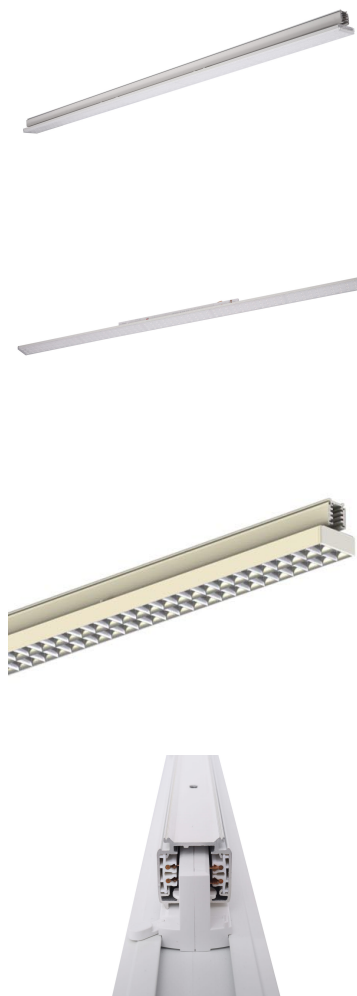

# AVIOR XS 1200MM 5000, 830, 60°, BLACK

ITAB

- ✓ Einfaches Verschieben und Anpassen bei veränderter Ladengestaltung
- ✓ Verfügbar in einer Vielzahl von Lichtausgängen über DIP Controller
- ✓ Asymmetrische oder symmetrische Lichtverteilung, perfekt zur Kombination mit Strahlern
- ✓ schlankes lineares Design
- ✓ Werkzeugloser Einbau mit verdeckter Elektronik direkt in der Schiene

## TECHNICAL SPECIFICATION

Product Code	374-22106DB0013
Colour	Black
Control	On/off
CRI light colour	830
Delivered lumen output lm	5150
Driver	Built in
EEL	A++
Light distribution	60°
Lightsource	LED
Measurements A	1205
Measurements B	64
Measurements C	54
Mounting	Track
Position	Fixed
Lifetime	L80 B10, 50.000h
Protection	IP 20, class II
Start Time	Instant
System power W	32,6
Unit	mm
Weight	1,05

A= 607/1504mm, B=64mm, C= 54mm

ITAB

Phone: +46 910 733 790  
info@nordiclight.se

Please note that this product sheet is for a specific product and colour. The pictures may show examples of other available colours