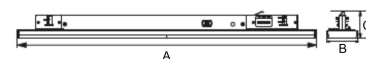

AVIOR XS 1200MM 6000, 830, 60°, BLACK

ITAB

- ✓ Einfaches Verschieben und Anpassen bei veränderter Ladengestaltung
- ✓ Verfügbar in einer Vielzahl von Lichtausgängen über DIP Controller
- ✓ Asymmetrische oder symmetrische Lichtverteilung, perfekt zur Kombination mit Strahlern
- ✓ schlankes lineares Design
- ✓ Werkzeugloser Einbau mit verdeckter Elektronik direkt in der Schiene

TECHNICAL SPECIFICATION

Product Code	374-22116DB0013
Colour	Black
Control	On/off
CRI light colour	830
Delivered lumen output lm	6050
Driver	Built in
EEL	A++
Light distribution	60°
Lightsource	LED
Measurements A	1205
Measurements B	64
Measurements C	54
Mounting	Track
Position	Fixed
Lifetime	L80 B10, 50.000h
Protection	IP 20, class II
Start Time	Instant
System power W	38,9
Unit	mm
Weight	1,05