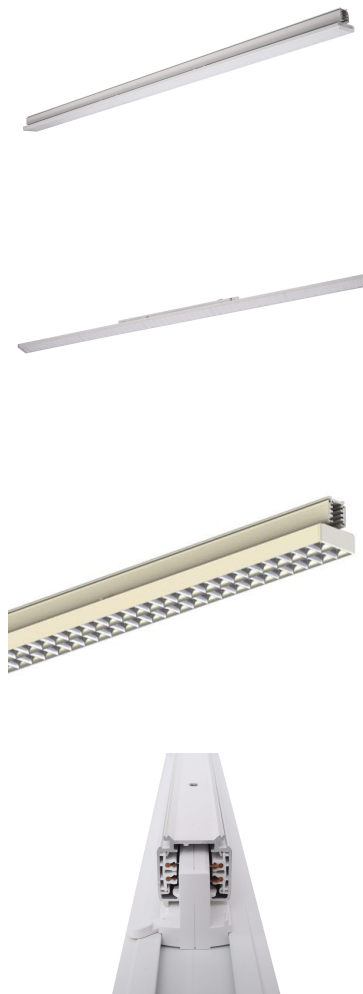

AVIOR XS 1200MM 6000, 830, 60°, BLACK

ITAB

- ✓ Einfaches Verschieben und Anpassen bei veränderter Ladengestaltung
- ✓ Verfügbar in einer Vielzahl von Lichtausgängen über DIP Controller
- ✓ Asymmetrische oder symmetrische Lichtverteilung, perfekt zur Kombination mit Strahlern
- ✓ schlankes lineares Design
- ✓ Werkzeugloser Einbau mit verdeckter Elektronik direkt in der Schiene

TECHNICAL SPECIFICATION

Product Code	374-22116DB0013
Colour	Black
Control	On/off
CRI light colour	830
Delivered lumen output lm	6050
Driver	Built in
EEL	A++
Light distribution	60°
Lightsource	LED
Measurements A	1205
Measurements B	64
Measurements C	54
Mounting	Track
Position	Fixed
Lifetime	L80 B10, 50.000h
Protection	IP 20, class II
Start Time	Instant
System power W	38,9
Unit	mm
Weight	1,05

A= 607/1504mm, B=64mm, C= 54mm

ITAB

Phone: +46 910 733 790
info@nordiclight.se

Please note that this product sheet is for a specific product and colour. The pictures may show examples of other available colours