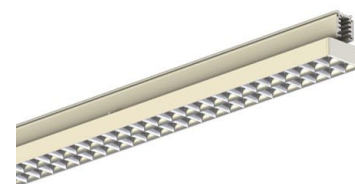

# AVIOR XS 1200MM 5000, 830, 60°, WHITE

ITAB

- ✓ Einfaches Verschieben und Anpassen bei veränderter Ladengestaltung
- ✓ Verfügbar in einer Vielzahl von Lichtausgängen über DIP Controller
- ✓ Asymmetrische oder symmetrische Lichtverteilung, perfekt zur Kombination mit Strahlern
- ✓ schlankes lineares Design
- ✓ Werkzeugloser Einbau mit verdeckter Elektronik direkt in der Schiene

A= 607/1504mm, B=64mm, C= 54mm

## TECHNICAL SPECIFICATION

Product Code	374-21026DB0013
Colour	White
Control	On/off
CRI light colour	830
Delivered lumen output lm	5150
Driver	Built in
EEL	A++
Light distribution	60°
Lightsource	LED
Measurements A	1205
Measurements B	64
Measurements C	54
Mounting	Track
Position	Fixed
Lifetime	L80 B10, 50.000h
Protection	IP 20, class II
Start Time	Instant
System power W	32,6
Unit	mm
Weight	1,05