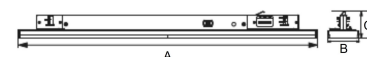

# AVIOR XS 1200MM 5000, 830, 60°, WHITE

ITAB

- ✓ Einfaches Verschieben und Anpassen bei veränderter Ladengestaltung
- ✓ Verfügbar in einer Vielzahl von Lichtausgängen über DIP Controller
- ✓ Asymmetrische oder symmetrische Lichtverteilung, perfekt zur Kombination mit Strahlern
- ✓ schlankes lineares Design
- ✓ Werkzeugloser Einbau mit verdeckter Elektronik direkt in der Schiene

A= 607/1504mm, B=64mm, C= 54mm

## TECHNICAL SPECIFICATION

Product Code	374-21026DB0013
Colour	White
Control	On/off
CRI light colour	830
Delivered lumen output lm	5150
Driver	Built in
EEL	A++
Light distribution	60°
Lightsource	LED
Measurements A	1205
Measurements B	64
Measurements C	54
Mounting	Track
Position	Fixed
Lifetime	L80 B10, 50.000h
Protection	IP 20, class II
Start Time	Instant
System power W	32,6
Unit	mm
Weight	1,05