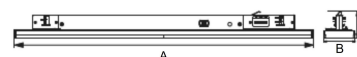

# AVIOR XS 1200MM 6000, 830, 60°, WHITE

ITAB

- ✓ Einfaches Verschieben und Anpassen bei veränderter Ladengestaltung
- ✓ Verfügbar in einer Vielzahl von Lichtausgängen über DIP Controller
- ✓ Asymmetrische oder symmetrische Lichtverteilung, perfekt zur Kombination mit Strahlern
- ✓ schlankes lineares Design
- ✓ Werkzeugloser Einbau mit verdeckter Elektronik direkt in der Schiene

## TECHNICAL SPECIFICATION

Product Code	374-21116DB0013
Colour	White
Control	On/off
CRI light colour	830
Delivered lumen output lm	6050
Driver	Built in
EEL	A++
Light distribution	60°
Lightsource	LED
Measurements A	1205
Measurements B	64
Measurements C	54
Mounting	Track
Position	Fixed
Lifetime	L80 B10, 50.000h
Protection	IP 20, class II
Start Time	Instant
System power W	38,9
Unit	mm
Weight	1,05