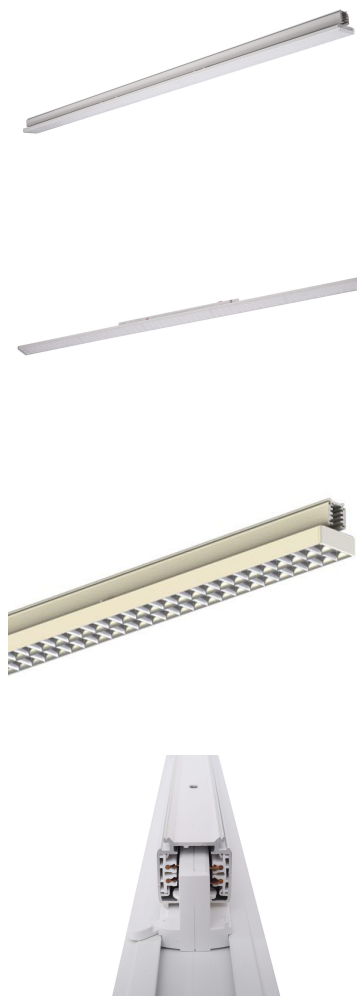

# AVIOR XS 1200MM 6000, 830, 60°, WHITE

ITAB

- ✓ Einfaches Verschieben und Anpassen bei veränderter Ladengestaltung
- ✓ Verfügbar in einer Vielzahl von Lichtausgängen über DIP Controller
- ✓ Asymmetrische oder symmetrische Lichtverteilung, perfekt zur Kombination mit Strahlern
- ✓ schlankes lineares Design
- ✓ Werkzeugloser Einbau mit verdeckter Elektronik direkt in der Schiene

## TECHNICAL SPECIFICATION

Product Code	374-21116DB0013
Colour	White
Control	On/off
CRI light colour	830
Delivered lumen output lm	6050
Driver	Built in
EEL	A++
Light distribution	60°
Lightsource	LED
Measurements A	1205
Measurements B	64
Measurements C	54
Mounting	Track
Position	Fixed
Lifetime	L80 B10, 50.000h
Protection	IP 20, class II
Start Time	Instant
System power W	38,9
Unit	mm
Weight	1,05

A= 607/1504mm, B=64mm, C= 54mm

ITAB

Phone: +46 910 733 790  
info@nordiclight.se

Please note that this product sheet is for a specific product and colour. The pictures may show examples of other available colours