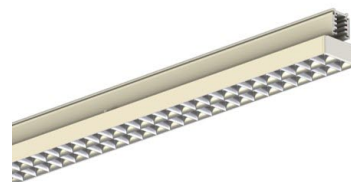

AVIOR XS 1200MM 5000, 840, 60°, BLACK

ITAB

- ✓ Einfaches Verschieben und Anpassen bei veränderter Ladengestaltung
- ✓ Verfügbar in einer Vielzahl von Lichtausgängen über DIP Controller
- ✓ Asymmetrische oder symmetrische Lichtverteilung, perfekt zur Kombination mit Strahlern
- ✓ schlankes lineares Design
- ✓ Werkzeugloser Einbau mit verdeckter Elektronik direkt in der Schiene

TECHNICAL SPECIFICATION

Product Code	374-22107DB0013
Colour	Black
Control	On/off
CRI light colour	840
Delivered lumen output lm	5400
Driver	Built in
EEL	A++
Light distribution	60°
Lightsource	LED
Measurements A	1205
Measurements B	64
Measurements C	54
Mounting	Track
Position	Fixed
Lifetime	L80 B10, 50.000h
Protection	IP 20, class II
Start Time	Instant
System power W	32,6
Unit	mm
Weight	1,05

A= 607/1504mm, B=64mm, C= 54mm

ITAB

Phone: +46 910 733 790
info@nordiclight.se

Please note that this product sheet is for a specific product and colour. The pictures may show examples of other available colours