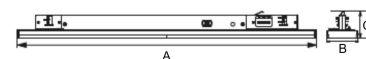

AVIOR XS 1200MM 6000, 840, 60°, BLACK

ITAB

- ✓ Einfaches Verschieben und Anpassen bei veränderter Ladengestaltung
- ✓ Verfügbar in einer Vielzahl von Lichtausgängen über DIP Controller
- ✓ Asymmetrische oder symmetrische Lichtverteilung, perfekt zur Kombination mit Strahlern
- ✓ schlankes lineares Design
- ✓ Werkzeugloser Einbau mit verdeckter Elektronik direkt in der Schiene

TECHNICAL SPECIFICATION

| | |
|---------------------------|------------------|
| Product Code | 374-22117DB0013 |
| Colour | Black |
| Control | On/off |
| CRI light colour | 840 |
| Delivered lumen output lm | 6350 |
| Driver | Built in |
| EEL | A++ |
| Light distribution | 60° |
| Lightsource | LED |
| Measurements A | 1205 |
| Measurements B | 64 |
| Measurements C | 54 |
| Mounting | Track |
| Position | Fixed |
| Lifetime | L80 B10, 50.000h |
| Protection | IP 20, class II |
| Start Time | Instant |
| System power W | 38,9 |
| Unit | mm |
| Weight | 1,05 |