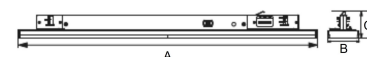

AVIOR XS 1200MM 5000, 840, 60°, WHITE

ITAB

- ✓ Einfaches Verschieben und Anpassen bei veränderter Ladengestaltung
- ✓ Verfügbar in einer Vielzahl von Lichtausgängen über DIP Controller
- ✓ Asymmetrische oder symmetrische Lichtverteilung, perfekt zur Kombination mit Strahlern
- ✓ schlankes lineares Design
- ✓ Werkzeugloser Einbau mit verdeckter Elektronik direkt in der Schiene

TECHNICAL SPECIFICATION

Product Code	374-21027DB0013
Colour	White
Control	On/off
CRI light colour	840
Delivered lumen output lm	5400
Driver	Built in
EEL	A++
Light distribution	60°
Lightsource	LED
Measurements A	1205
Measurements B	64
Measurements C	54
Mounting	Track
Position	Fixed
Lifetime	L80 B10, 50.000h
Protection	IP 20, class II
Start Time	Instant
System power W	32,6
Unit	mm
Weight	1,05