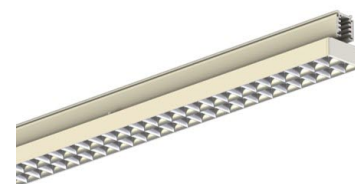

AVIOR XS 1200MM 5000, 840, 60°, WHITE

ITAB

- ✓ Einfaches Verschieben und Anpassen bei veränderter Ladengestaltung
- ✓ Verfügbar in einer Vielzahl von Lichtausgängen über DIP Controller
- ✓ Asymmetrische oder symmetrische Lichtverteilung, perfekt zur Kombination mit Strahlern
- ✓ schlankes lineares Design
- ✓ Werkzeugloser Einbau mit verdeckter Elektronik direkt in der Schiene

TECHNICAL SPECIFICATION

Product Code	374-21027DB0013
Colour	White
Control	On/off
CRI light colour	840
Delivered lumen output lm	5400
Driver	Built in
EEL	A++
Light distribution	60°
Lightsource	LED
Measurements A	1205
Measurements B	64
Measurements C	54
Mounting	Track
Position	Fixed
Lifetime	L80 B10, 50.000h
Protection	IP 20, class II
Start Time	Instant
System power W	32,6
Unit	mm
Weight	1,05