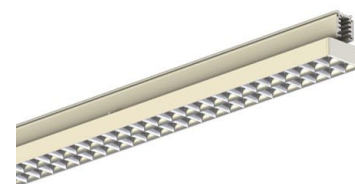

AVIOR XS 1200MM 6000, 840, 60°, WHITE

ITAB

- ✓ Einfaches Verschieben und Anpassen bei veränderter Ladengestaltung
- ✓ Verfügbar in einer Vielzahl von Lichtausgängen über DIP Controller
- ✓ Asymmetrische oder symmetrische Lichtverteilung, perfekt zur Kombination mit Strahlern
- ✓ schlankes lineares Design
- ✓ Werkzeugloser Einbau mit verdeckter Elektronik direkt in der Schiene

A= 607/1504mm, B=64mm, C= 54mm

TECHNICAL SPECIFICATION

Product Code	374-21117DB0013
Colour	White
Control	On/off
CRI light colour	840
Delivered lumen output lm	6350
Driver	Built in
EEL	A++
Light distribution	60°
Lightsource	LED
Measurements A	1205
Measurements B	64
Measurements C	54
Mounting	Track
Position	Fixed
Lifetime	L80 B10, 50.000h
Protection	IP 20, class II
Start Time	Instant
System power W	38,9
Unit	mm
Weight	1,05