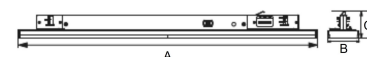

AVIOR XS 1200MM 6000, 840, 60°, WHITE

ITAB

- ✓ Einfaches Verschieben und Anpassen bei veränderter Ladengestaltung
- ✓ Verfügbar in einer Vielzahl von Lichtausgängen über DIP Controller
- ✓ Asymmetrische oder symmetrische Lichtverteilung, perfekt zur Kombination mit Strahlern
- ✓ schlankes lineares Design
- ✓ Werkzeugloser Einbau mit verdeckter Elektronik direkt in der Schiene

A= 607/1504mm, B=64mm, C= 54mm

TECHNICAL SPECIFICATION

Product Code	374-21117DB0013
Colour	White
Control	On/off
CRI light colour	840
Delivered lumen output lm	6350
Driver	Built in
EEL	A++
Light distribution	60°
Lightsource	LED
Measurements A	1205
Measurements B	64
Measurements C	54
Mounting	Track
Position	Fixed
Lifetime	L80 B10, 50.000h
Protection	IP 20, class II
Start Time	Instant
System power W	38,9
Unit	mm
Weight	1,05