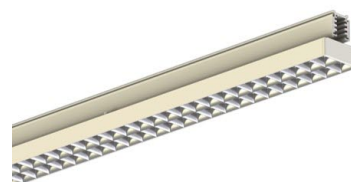

# AVIOR XS 1200MM 5000, 830, 90°, BLACK

ITAB

- ✓ Einfaches Verschieben und Anpassen bei veränderter Ladengestaltung
- ✓ Verfügbar in einer Vielzahl von Lichtausgängen über DIP Controller
- ✓ Asymmetrische oder symmetrische Lichtverteilung, perfekt zur Kombination mit Strahlern
- ✓ schlankes lineares Design
- ✓ Werkzeugloser Einbau mit verdeckter Elektronik direkt in der Schiene

A= 607/1504mm, B=64mm, C= 54mm

## TECHNICAL SPECIFICATION

Product Code	374-22106DC0013
Colour	Black
Control	On/off
CRI light colour	830
Delivered lumen output lm	5150
Driver	Built in
EEL	A++
Light distribution	90°
Lightsource	LED
Measurements A	1205
Measurements B	64
Measurements C	54
Mounting	Track
Position	Fixed
Lifetime	L80 B10, 50.000h
Protection	IP 20, class II
Start Time	Instant
System power W	32,6
Unit	mm
Weight	1,05