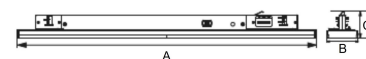

# AVIOR XS 1200MM 6000, 830, 90°, BLACK

ITAB

- ✓ Einfaches Verschieben und Anpassen bei veränderter Ladengestaltung
- ✓ Verfügbar in einer Vielzahl von Lichtausgängen über DIP Controller
- ✓ Asymmetrische oder symmetrische Lichtverteilung, perfekt zur Kombination mit Strahlern
- ✓ schlankes lineares Design
- ✓ Werkzeugloser Einbau mit verdeckter Elektronik direkt in der Schiene

## TECHNICAL SPECIFICATION

Product Code	374-22116DC0013
Colour	Black
Control	On/off
CRI light colour	830
Delivered lumen output lm	6050
Driver	Built in
EEL	A++
Light distribution	90°
Lightsource	LED
Measurements A	1205
Measurements B	64
Measurements C	54
Mounting	Track
Position	Fixed
Lifetime	L80 B10, 50.000h
Protection	IP 20, class II
Start Time	Instant
System power W	38,9
Unit	mm
Weight	1,05