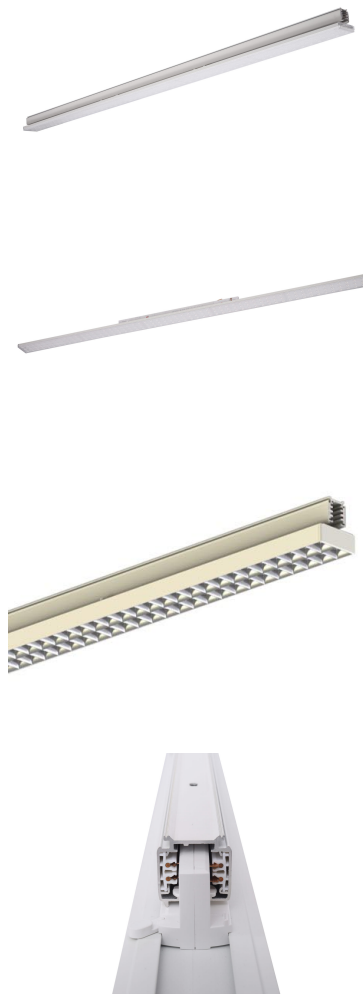

# AVIOR XS 1200MM 6000, 830, 90°, BLACK

ITAB

- ✓ Einfaches Verschieben und Anpassen bei veränderter Ladengestaltung
- ✓ Verfügbar in einer Vielzahl von Lichtausgängen über DIP Controller
- ✓ Asymmetrische oder symmetrische Lichtverteilung, perfekt zur Kombination mit Strahlern
- ✓ schlankes lineares Design
- ✓ Werkzeugloser Einbau mit verdeckter Elektronik direkt in der Schiene

## TECHNICAL SPECIFICATION

Product Code	374-22116DC0013
Colour	Black
Control	On/off
CRI light colour	830
Delivered lumen output lm	6050
Driver	Built in
EEL	A++
Light distribution	90°
Lightsource	LED
Measurements A	1205
Measurements B	64
Measurements C	54
Mounting	Track
Position	Fixed
Lifetime	L80 B10, 50.000h
Protection	IP 20, class II
Start Time	Instant
System power W	38,9
Unit	mm
Weight	1,05

A= 607/1504mm, B=64mm, C= 54mm

ITAB

Phone: +46 910 733 790  
info@nordiclight.se

Please note that this product sheet is for a specific product and colour. The pictures may show examples of other available colours