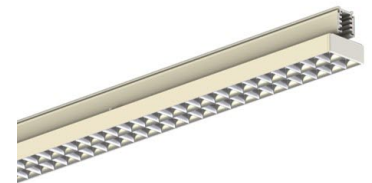

AVIOR XS 1200MM 5000, 830, 90°, WHITE

ITAB

- ✓ Einfaches Verschieben und Anpassen bei veränderter Ladengestaltung
- ✓ Verfügbar in einer Vielzahl von Lichtausgängen über DIP Controller
- ✓ Asymmetrische oder symmetrische Lichtverteilung, perfekt zur Kombination mit Strahlern
- ✓ schlankes lineares Design
- ✓ Werkzeugloser Einbau mit verdeckter Elektronik direkt in der Schiene

A= 607/1504mm, B=64mm, C= 54mm

TECHNICAL SPECIFICATION

Product Code	374-21026DC0013
Colour	White
Control	On/off
CRI light colour	830
Delivered lumen output lm	5150
Driver	Built in
EEL	A++
Light distribution	90°
Lightsource	LED
Measurements A	1205
Measurements B	64
Measurements C	54
Mounting	Track
Position	Fixed
Lifetime	L80 B10, 50.000h
Protection	IP 20, class II
Start Time	Instant
System power W	32,6
Unit	mm
Weight	1,05