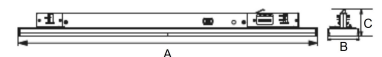

AVIOR XS 1200MM 5000, 830, 90°, WHITE

ITAB

- ✓ Einfaches Verschieben und Anpassen bei veränderter Ladengestaltung
- ✓ Verfügbar in einer Vielzahl von Lichtausgängen über DIP Controller
- ✓ Asymmetrische oder symmetrische Lichtverteilung, perfekt zur Kombination mit Strahlern
- ✓ schlankes lineares Design
- ✓ Werkzeugloser Einbau mit verdeckter Elektronik direkt in der Schiene

A= 607/1504mm, B=64mm, C= 54mm

TECHNICAL SPECIFICATION

Product Code	374-21026DC0013
Colour	White
Control	On/off
CRI light colour	830
Delivered lumen output lm	5150
Driver	Built in
EEL	A++
Light distribution	90°
Lightsource	LED
Measurements A	1205
Measurements B	64
Measurements C	54
Mounting	Track
Position	Fixed
Lifetime	L80 B10, 50.000h
Protection	IP 20, class II
Start Time	Instant
System power W	32,6
Unit	mm
Weight	1,05