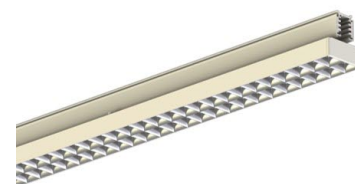

AVIOR XS 1200MM 6000, 830, 90°, WHITE

ITAB

- ✓ Einfaches Verschieben und Anpassen bei veränderter Ladengestaltung
- ✓ Verfügbar in einer Vielzahl von Lichtausgängen über DIP Controller
- ✓ Asymmetrische oder symmetrische Lichtverteilung, perfekt zur Kombination mit Strahlern
- ✓ schlankes lineares Design
- ✓ Werkzeugloser Einbau mit verdeckter Elektronik direkt in der Schiene

A= 607/1504mm, B=64mm, C= 54mm

TECHNICAL SPECIFICATION

| | |
|---------------------------|------------------|
| Product Code | 374-21116DC0013 |
| Colour | White |
| Control | On/off |
| CRI light colour | 830 |
| Delivered lumen output lm | 6050 |
| Driver | Built in |
| EEL | A++ |
| Light distribution | 90° |
| Lightsource | LED |
| Measurements A | 1205 |
| Measurements B | 64 |
| Measurements C | 54 |
| Mounting | Track |
| Position | Fixed |
| Lifetime | L80 B10, 50.000h |
| Protection | IP 20, class II |
| Start Time | Instant |
| System power W | 38,9 |
| Unit | mm |
| Weight | 1,05 |