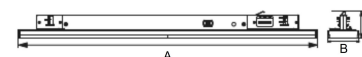

AVIOR XS 1200MM 5000, 840, 90°, BLACK

ITAB

- ✓ Einfaches Verschieben und Anpassen bei veränderter Ladengestaltung
- ✓ Verfügbar in einer Vielzahl von Lichtausgängen über DIP Controller
- ✓ Asymmetrische oder symmetrische Lichtverteilung, perfekt zur Kombination mit Strahlern
- ✓ schlankes lineares Design
- ✓ Werkzeugloser Einbau mit verdeckter Elektronik direkt in der Schiene

A= 607/1504mm, B=64mm, C= 54mm

TECHNICAL SPECIFICATION

Product Code	374-22107DC0013
Colour	Black
Control	On/off
CRI light colour	840
Delivered lumen output lm	5400
Driver	Built in
EEL	A++
Light distribution	90°
Lightsource	LED
Measurements A	1205
Measurements B	64
Measurements C	54
Mounting	Track
Position	Fixed
Lifetime	L80 B10, 50.000h
Protection	IP 20, class II
Start Time	Instant
System power W	32,6
Unit	mm
Weight	1,05