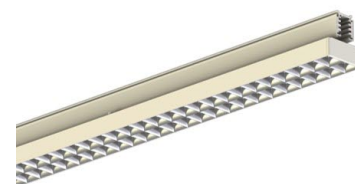

AVIOR XS 1200MM 5000, 840, 90°, BLACK

ITAB

- ✓ Einfaches Verschieben und Anpassen bei veränderter Ladengestaltung
- ✓ Verfügbar in einer Vielzahl von Lichtausgängen über DIP Controller
- ✓ Asymmetrische oder symmetrische Lichtverteilung, perfekt zur Kombination mit Strahlern
- ✓ schlankes lineares Design
- ✓ Werkzeugloser Einbau mit verdeckter Elektronik direkt in der Schiene

A= 607/1504mm, B=64mm, C= 54mm

TECHNICAL SPECIFICATION

Product Code	374-22107DC0013
Colour	Black
Control	On/off
CRI light colour	840
Delivered lumen output lm	5400
Driver	Built in
EEL	A++
Light distribution	90°
Lightsource	LED
Measurements A	1205
Measurements B	64
Measurements C	54
Mounting	Track
Position	Fixed
Lifetime	L80 B10, 50.000h
Protection	IP 20, class II
Start Time	Instant
System power W	32,6
Unit	mm
Weight	1,05